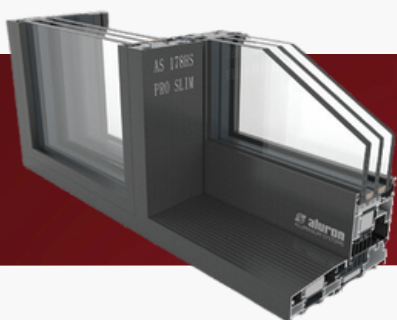

АЛЮМИНИЕВЫЕ СИСТЕМЫ  
**AS 178 HS**

**АЛЮМИНИЕВАЯ** подъемно-раздвижная  
система HS

## СИСТЕМА AS 178 HS

Трехкамерная система AS 178 HS – это окно большой площади, позволяющее устранить все ограничения, сэкономить пространство и свободно формировать пространство в доме. **Комнаты наполненные светом, близость к природе, отсутствие барьеров** и оптимальное использование жилой площади является одним из самых желанных пространств.