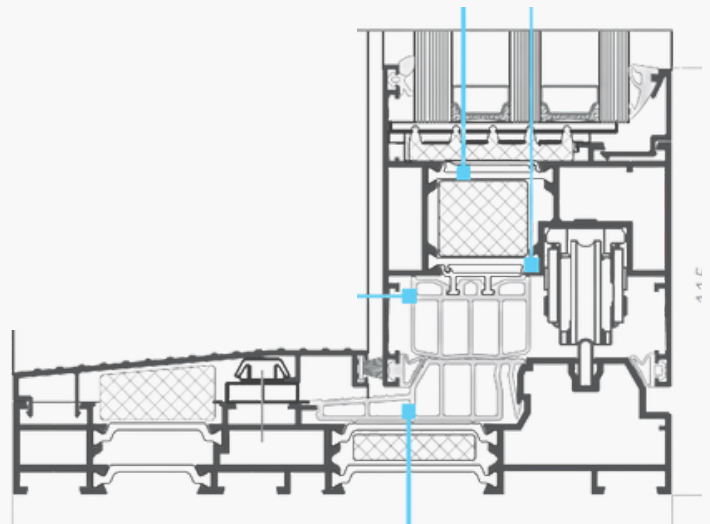

СИСТЕМА AS 178 HS

Трехкамерная система AS 178 HS – это окно большой площади, позволяющее устранить все ограничения, сэкономить пространство и свободно формировать пространство в доме. **Комнаты наполненные светом, близость к природе, отсутствие барьеров** и оптимальное использование жилой площади является одним из самых желанных пространств.

РАЗРЕЗ РАЗДВИЖНОЙ ДВЕРИ

Преимущества Системы:

- Идеально простые изотермы. Конструкция системы позволяет обеспечить **самые высокие параметры теплоизоляции**, что является важным преимуществом в современном энергосберегающем строительстве.

0,7W/m2K

178 mm

3300 mm

Использование:

ЭНЕРГОСБЕРЕГАЮЩИЕ СИСТЕМЫ БЕЗ БАРЬЕРОВ

- Семейные и деловые резиденции
- Высочайший уровень безопасности, интегрированный с решениями STOLLAR SMART/ Showroom StollarSmart

НАЙДИТЕ НАС В СОЦИАЛЬНЫХ МЕДИАХ:

stollarpolska

stollarplokna

stollar_polska

StollarPLokna