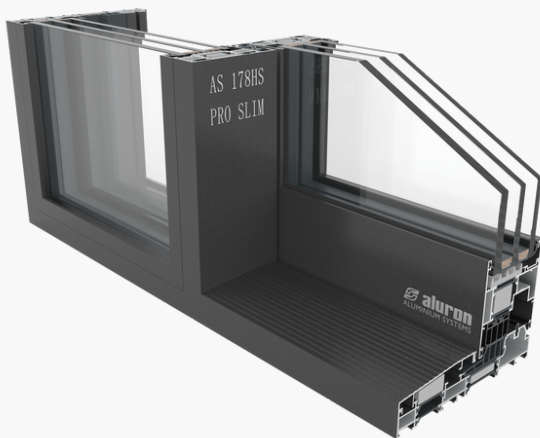

АЛЮМИНИЕВЫЕ СИСТЕМЫ  
**AS 178 HS**

**АЛЮМИНИЕВАЯ** подъемно-раздвижная  
система HS

## СИСТЕМА AS 178 HS

Трехкамерная система AS 178 HS – это окно большой площади, позволяющее устранить все ограничения, сэкономить пространство и свободно формировать пространство в доме. **Комнаты наполненные светом, близость к природе, отсутствие барьеров** и оптимальное использование жилой площади является одним из самых желанных пространств.

### РАЗРЕЗ РАЗДВИЖНОЙ ДВЕРИ