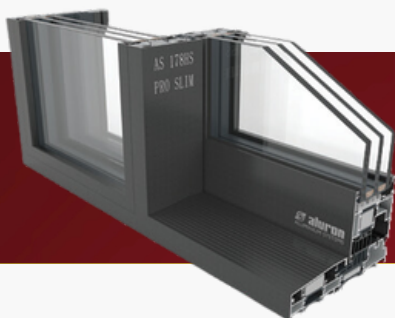

HLINÍKOVÉ SYSTÉMY **AS 178 HS**

**HLINÍKOVÝ zvedací a posuvný
systém HS**

SYSTEM AS 178 HS

Tříkomorový systém **AS 178 HS** je velkoplošné okno, které umožňuje eliminovat veškerá omezení, šetřit místo a libovolně tvarovat prostor ve vaší domácnosti. **Místnosti plné světla, blízkost přírody**, nedostatek bariér a optimální využití obytného prostoru jsou jedny z nejžádanějších prostorů.

Průřez posuvných dveří :

Výhody tohoto systému:

- Dokonale jednoduché izotermny. Konstrukce systému umožňuje dosažení nejvyšších tepelně izolačních parametrů, což je důležitou výhodou v moderní energeticky úsporné výstavbě.

0,7W/m²K

178 mm

3300 mm

POUŽITÍ: Energeticky úsporné bezbariérové systémy

- Rodinné a obchodní rezidence
- Nejvyšší bezpečnostní komfort integrovaný s řešeními showroomů

STOLLARSMART/StollarSmart

Najděte nás na sociálních médiích