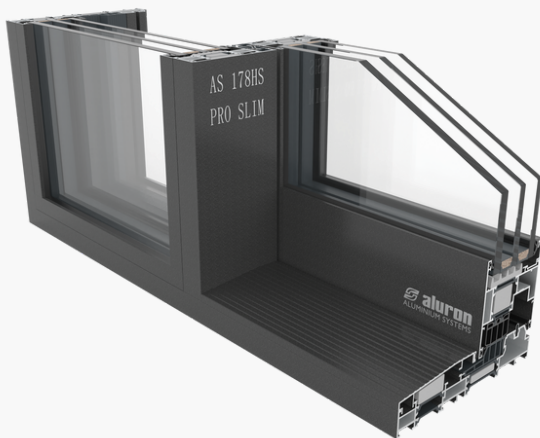

HLINÍKOVÉ SYSTÉMY **AS 178 HS**

**HLINÍKOVÝ zvedací a posuvný
systém HS**

SYSTEM AS 178 HS

Tříkomorový systém **AS 178 HS** je velkoplošné okno, které umožňuje eliminovat veškerá omezení, šetřit místo a libovolně tvarovat prostor ve vaší domácnosti. **Místnosti plné světla, blízkost přírody**, nedostatek bariér a optimální využití obytného prostoru jsou jedny z nejžádanějších prostorů.

Průřez posuvných dveří :

Výhody tohoto systému:

- Dokonale jednoduché izotermny. Konstrukce systému umožňuje dosažení nejvyšších tepelně izolačních parametrů, což je důležitou výhodou v moderní energeticky úsporné výstavbě.

0,7W/m²K

178 mm

3300 mm

POUŽITÍ: Energeticky úsporné bezbariérové systémy

- Rodinné a obchodní rezidence
- Nejvyšší bezpečnostní komfort integrovaný s řešeními showroomů

STOLLARSMART/StollarSmart

Najděte nás na sociálních médiích