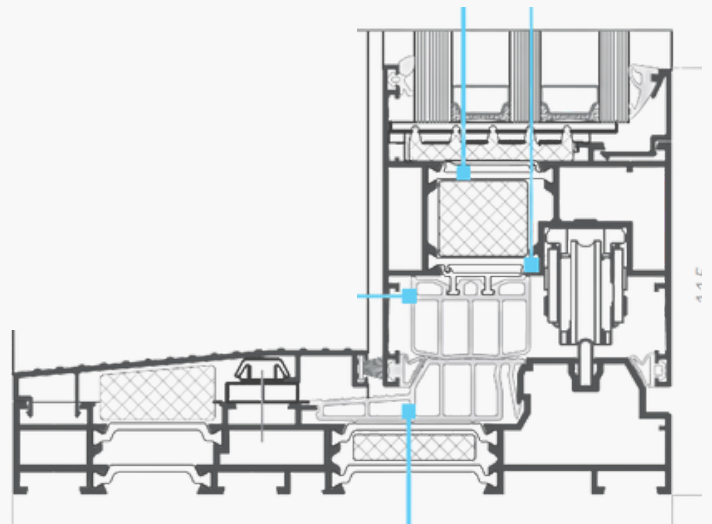

SYSTEM AS 178 HS

Tříkomorový systém **AS 178 HS** je velkoplošné okno, které umožňuje eliminovat veškerá omezení, šetřit místo a libovolně tvarovat prostor ve vaší domácnosti. **Místnosti plné světla, blízkost přírody**, nedostatek bariér a optimální využití obytného prostoru jsou jedny z nejžádanějších prostorů.

Průřez posuvných dveří :

Výhody tohoto systému:

- Dokonale jednoduché izotermny. Konstrukce systému umožňuje dosažení nejvyšších tepelně izolačních parametrů, což je důležitou výhodou v moderní energeticky úsporné výstavbě.

0,7W/m²K

178 mm

3300 mm

POUŽITÍ: Energeticky úsporné bezbariérové systémy

- Rodinné a obchodní rezidence
- Nejvyšší bezpečnostní komfort integrovaný s řešeními showroomů

STOLLARSMART/StollarSmart

Najděte nás na sociálních médiích

stollarpolska

stollarplokna

stollar_polska

StollarPLokna