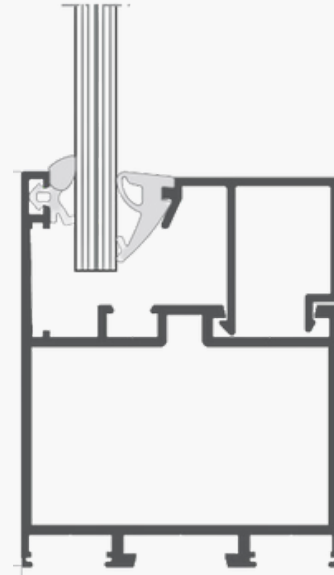

HLINÍKOVÉ SYSTÉMY **ACS 50**

**Okenní a dveřní systém pro
vnitřní instalaci**

System ACS 50

System ACS 50 je moderní konstrukce určená pro výrobu vitrín, oken a jedno- a dvoukřídlých dveří. System obsahuje dělicí stěny se sloupky i bez nich, včetně možnosti středového zasklení. System ACS 50 má rámy pro montáž celoskleněných dveřních křídel

PRŮŘEZ PEVNÝM RÁMEM

VÝHODY SYSTÉMU:

- Povrch zárubně a dveřního křídla je v jedné rovině
- Přizpůsobeno pro práci s inteligentními budovami
- Možnost použití otvareho okénka ve dveřích
- Dveře mohou být vybaveny falcovými a plošnými panty

0,01m³
(mhdaPa)^{2/3}

50 mm

do 4000 mm

Použití - Lehké vnitřní konstrukce:

- stěny bez sloupů a opatřené sloupky
- celoskleněná dveřní křídla
- posuvné dveře

Najdete nás na sociálních médiích

stollarpolska

stollarplokna