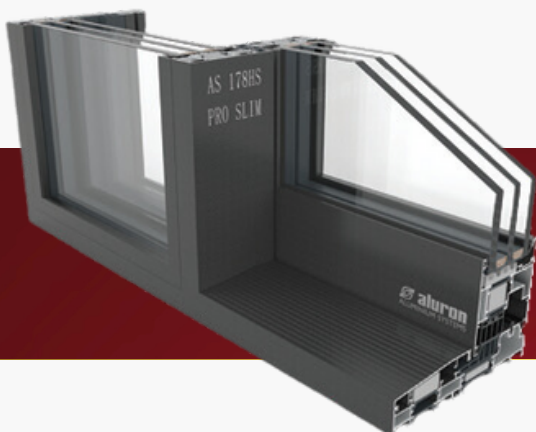

Hebe-Schiebetüren **AS 178 HS**

AS 178 HS

System AS 178 HS ist eine Verbindung der innovativen Lösungen mit modernem Design, die das System der Hebe-Schiebetüren aus Glas der neuen Generation bildet. Das System ermöglicht den Bau der großen beweglichen Terrassenverglasungen mit niedriger und warmer Schwelle. Seine Konstruktionsmechanismen ermöglichen sichere und komfortable Verschiebung der schweren Flügel, mit der Hand oder automatisch. Die Verwendung der Beschläge von renommierten Lieferanten erlaubt, auch sehr schwere Flügel komfortabel zu verschieben.

LÄNGSSCHNITT - RAHMEN MIT FESTVERGLASUNG

SYSTEM AS 178 HS ZEICHNET AUS:

- Möglichkeit, eine schwellenfreie Konstruktion zu erhalten
- Gestanzte Verbindungen der Aluminiumrahmen
- Schmale Profile
- Große Verglasung
- Die Möglichkeit der Verglasung von innen und von außen
- Mögliche Kombinationen von zwei, drei, vier und sechs Elementen
- Mögliche Kombinationen von zwei, drei, vier und sechs Elementen, basierend auf einem zwei oder drei Schienenrahmen
- modernes Design
- Kompatibilität mit anderen Aluron-Systemen

0,7W/m2K

178 mm

3300 mm

stollarpolska

stollarplokna

stollar_polska

StollarPLokna