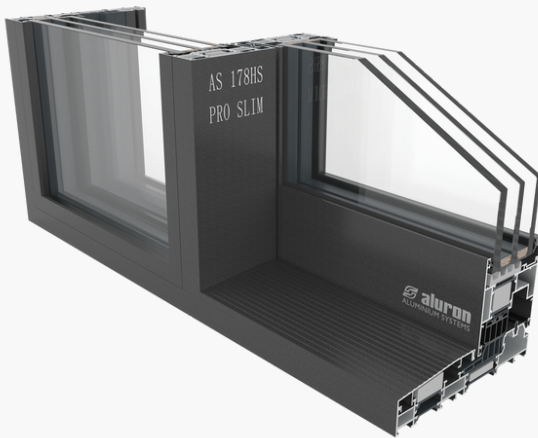

Hebe-Schiebetüren **AS 178 HS**

AS 178 HS

System AS 178 HS ist eine Verbindung der innovativen Lösungen mit modernem Design, die das System der Hebe-Schiebetüren aus Glas der neuen Generation bildet. Das System ermöglicht den Bau der großen beweglichen Terrassenverglasungen mit niedriger und warmer Schwelle. Seine Konstruktionsmechanismen ermöglichen sichere und komfortable Verschiebung der schweren Flügel, mit der Hand oder automatisch. Die Verwendung der Beschläge von renommierten Lieferanten erlaubt, auch sehr schwere Flügel komfortabel zu verschieben.

LÄNGSSCHNITT - RAHMEN MIT FESTVERGLASUNG

SYSTEM AS 178 HS ZEICHNET AUS:

- Möglichkeit, eine schwellenfreie Konstruktion zu erhalten
- Gestanzte Verbindungen der Aluminiumrahmen
- Schmale Profile
- Große Verglasung
- Die Möglichkeit der Verglasung von innen und von außen
- Mögliche Kombinationen von zwei, drei, vier und sechs Elementen
- Mögliche Kombinationen von zwei, drei, vier und sechs Elementen, basierend auf einem zwei oder drei Schienenrahmen
- modernes Design
- Kompatibilität mit anderen Aluron-Systemen

0,7W/m2K

178 mm

3300 mm

stollarpolska

stollarplokna

stollar_polska

StollarPLokna