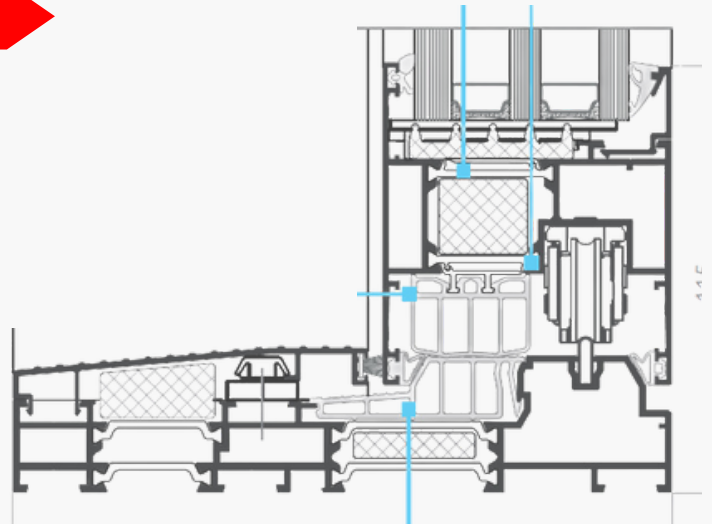

Hebe-Schiebetüren **AS 178 HS**

AS 178 HS

System AS 178 HS ist eine Verbindung der innovativen Lösungen mit modernem Design, die das System der Hebe-Schiebetüren aus Glas der neuen Generation bildet. Das System ermöglicht den Bau der großen beweglichen Terrassenverglasungen mit niedriger und warmer Schwelle. Seine Konstruktionsmechanismen ermöglichen sichere und komfortable Verschiebung der schweren Flügel, mit der Hand oder automatisch. Die Verwendung der Beschläge von renommierten Lieferanten erlaubt, auch sehr schwere Flügel komfortabel zu verschieben.

LÄNGSSCHNITT - RAHMEN MIT FESTVERGLASUNG

SYSTEM AS 178 HS ZEICHNET AUS:

- Möglichkeit, eine schwellenfreie Konstruktion zu erhalten
- Gestanzte Verbindungen der Aluminiumrahmen
- Schmale Profile
- Große Verglasung
- Die Möglichkeit der Verglasung von innen und von außen
- Mögliche Kombinationen von zwei, drei, vier und sechs Elementen
- Mögliche Kombinationen von zwei, drei, vier und sechs Elementen, basierend auf einem zwei oder drei Schienenrahmen
- modernes Design
- Kompatibilität mit anderen Aluron-Systemen

0,7W/m2K

178 mm

3300 mm

stollarpolska

stollarplokna

stollar_polska

StollarPLokna