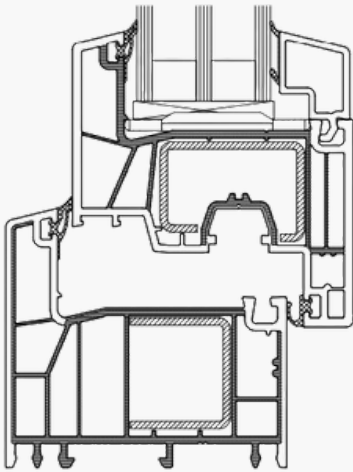

Продуманное расположение уплотнителей **FLEX** повышает тепло- и звукоизоляцию, гарантируя максимальную защиту от шума, влаги и холода.

FLEX

FLEX B

Uw = >

0,73 В /m²K

76 ММ

Ug =

0,5 В /m²K