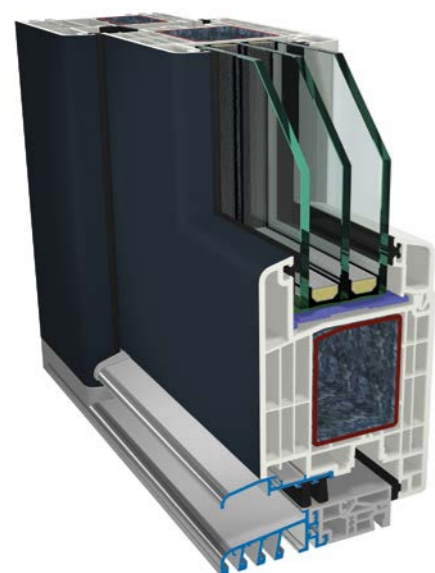

6-ti komorový rám

82mm stavební hloubka

Možnost zasklení metodou STV – vlepení skla do křídla umožní naprojektovat větší konstrukce

**System ENERGO s trojsklem**

**System ENERGO – dveře s hliníkovým prahem**

**Technologia STV®** (statické zasklívání na sucho) je založena na slepení skla a profilu křídla oboustrannou lepicí páskou při zachování tradičního tradičního zasklení na podložky. Lepením skla na profil křídla se statika skleněné tabule přenáší na křídlo a celý systém se tak stává stabilnějším.