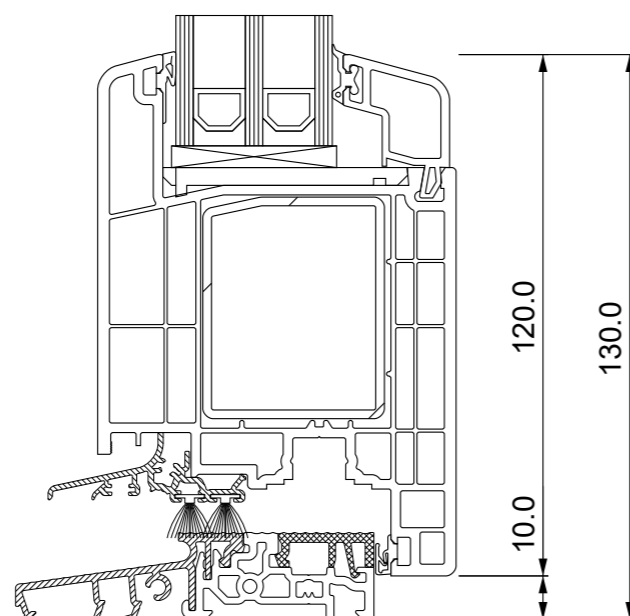

6-ti komorový rám

82mm stavební hloubka

Možnost zasklení metodou STV – vlepení skla do křídla umožní naprojektovat větší konstrukce

**System ENERGO s trojsklem**

**System ENERGO – dveře s hliníkovým prahem**