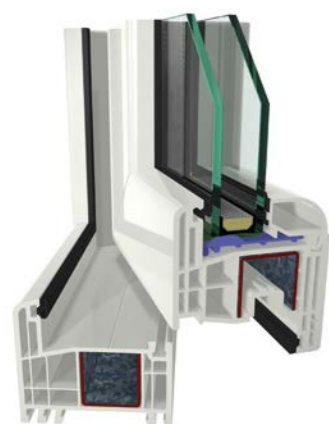

System Comfort s dvojsklem