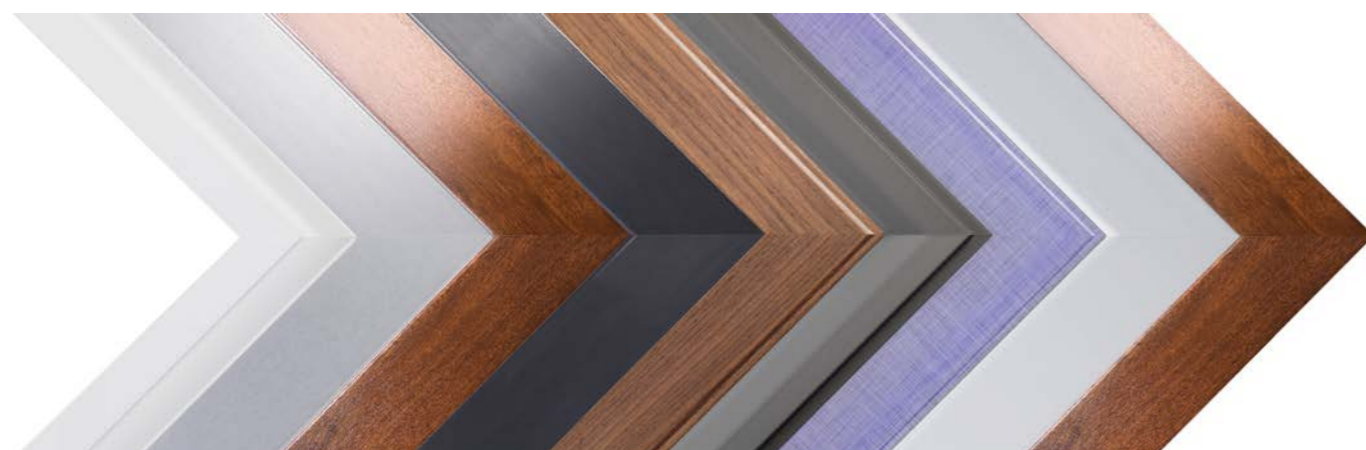

## V-Perfect svár

Inovativní a stylová technologie spojování profilů, která plně využívá jejich potenciál.

Díky tomu je estetika spojů na zcela jiné úrovni.

Naše plastová okna se tak dostávají na cestu nových architektonických možností.