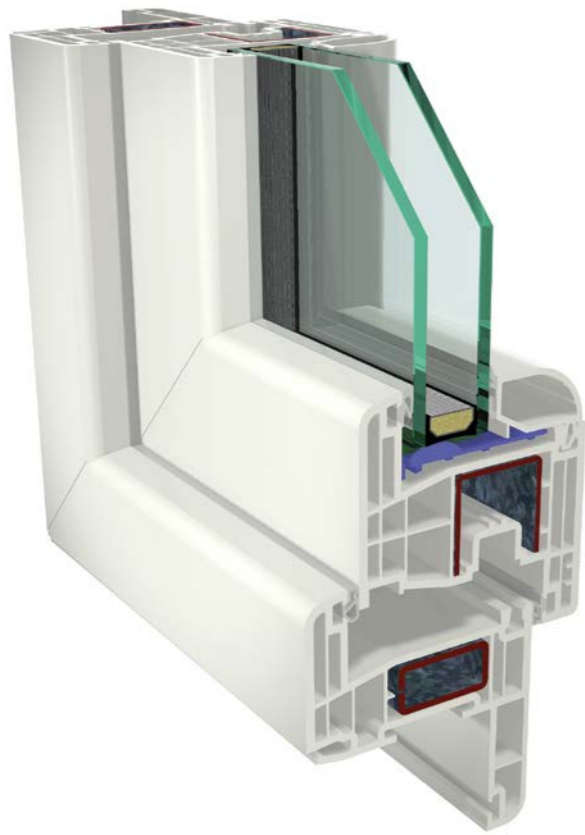

**System Comfort s balíčkem 2 skel
(renovační profil)**

35 mm