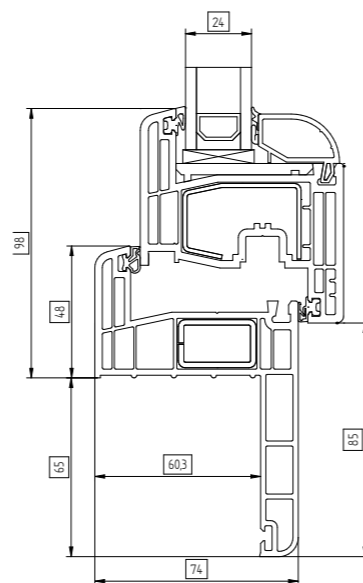

**System Comfort s balíčkem 2 skel  
(renovační profil)**

35 mm

40 mm

65 mm

Renovační profily jsou ideálním řešením pro montáž oken bez nutnosti demontáže starých rámců.

Takové řešení skvělým způsobem snižuje riziko poškození fasády budovy a zároveň urychluje dobu výměny oken.