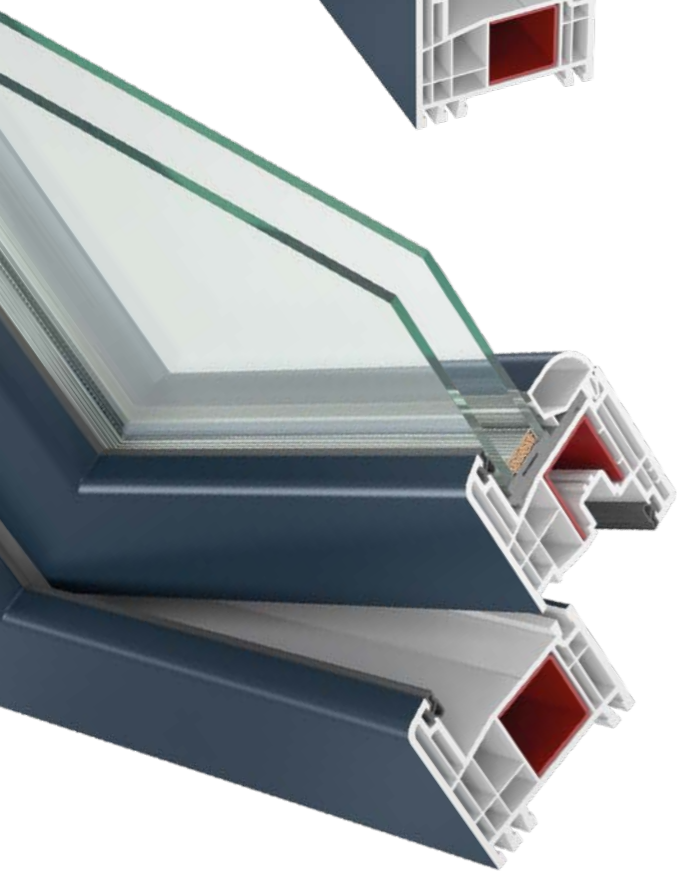

Stollar Comfort 74