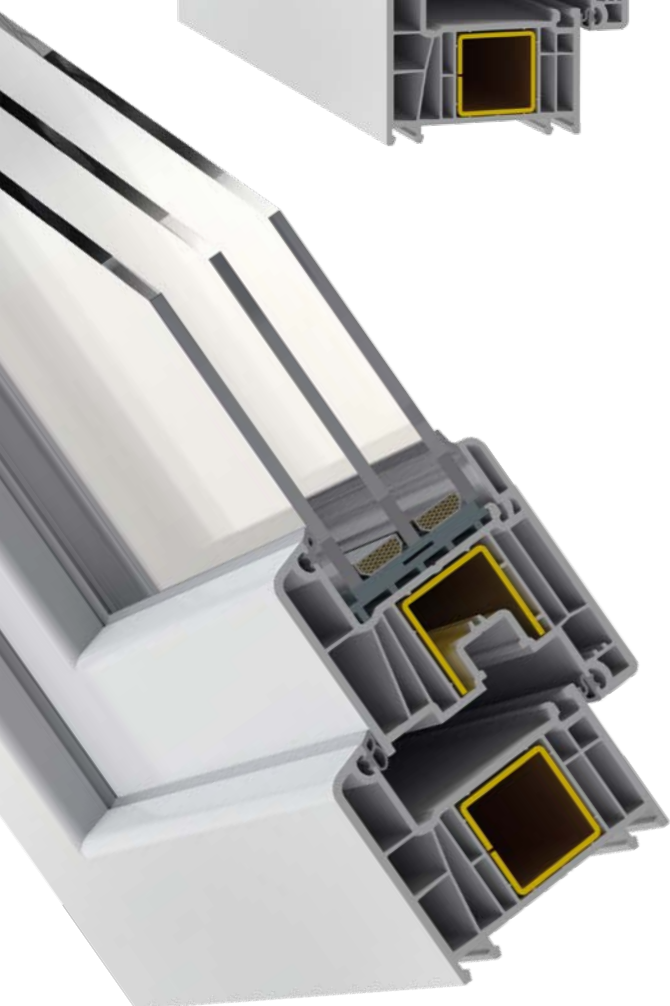

Stollar Slim Line 70