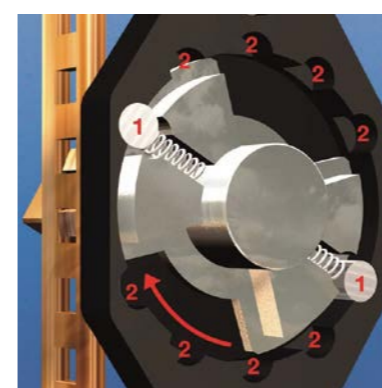

Atlanta Secustik®

Dostupné barvy:

Po otočení kliky Secustik® o 180° ze zavřené do sklopené polohy se samojistící mechanismus v různých polohách s přesným cvaknutím samočinně zajistí. Tento typický zvuk Secustik® je dodatečným zvukovým bezpečnostním akcentem.

Při otáčení kliky se pružinové zajišťovací kolíky **(1)** slyšitelně a přesně zacvaknou do speciálních vybrání v pouzdře **(2)**.