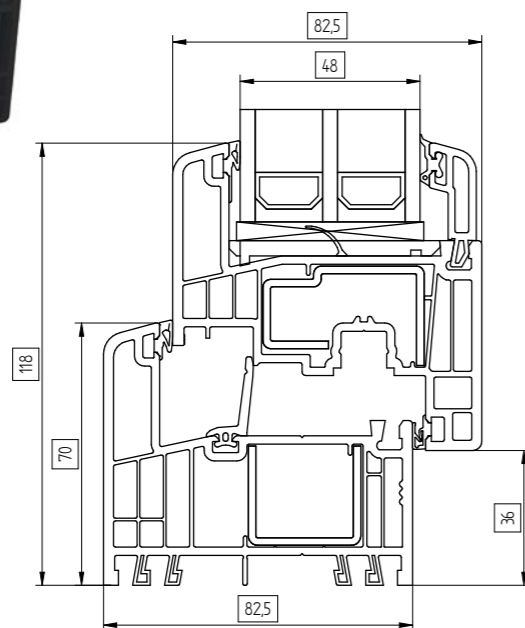

System ENERGO s trojsklem