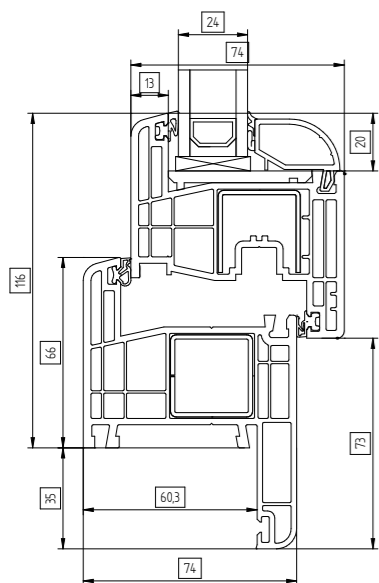

**System Comfort s balíčkem 2 skel
(renovační profil)**

35 mm