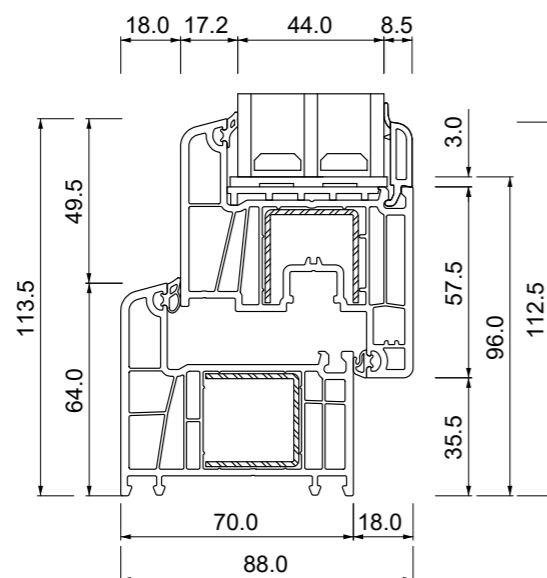

- ✓ 6 komor v rámu
- ✓ 70mm stavební hloubka
- ✓ 2 obvodová těsnění

**System Slim Line s dvojsklem**

**System Slim Line s trojsklem**

Profil má 6 komor a jeho hloubka je 70 mm.

Tento systém splňuje všechny normy pro těsnost a tepelnou izolaci.