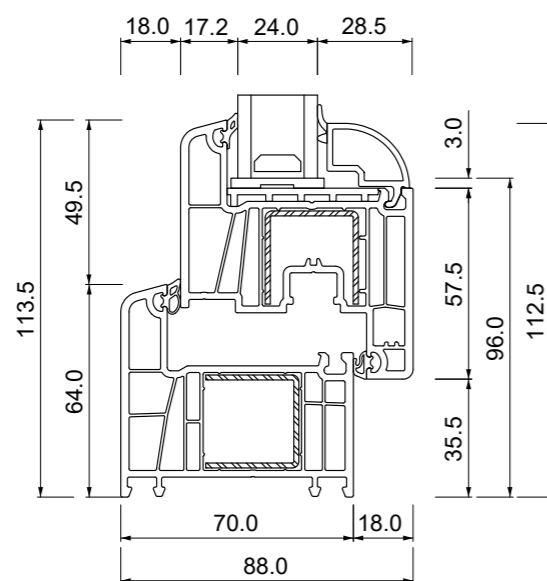

- ✓ 6 komor v rámu
- ✓ 70mm stavební hloubka
- ✓ 2 obvodová těsnění

**System Slim Line s dvojsklem**

**System Slim Line s trojsklem**

Profil má 6 komor a jeho hloubka je 70 mm.

Tento systém splňuje všechny normy pro těsnost a tepelnou izolaci.