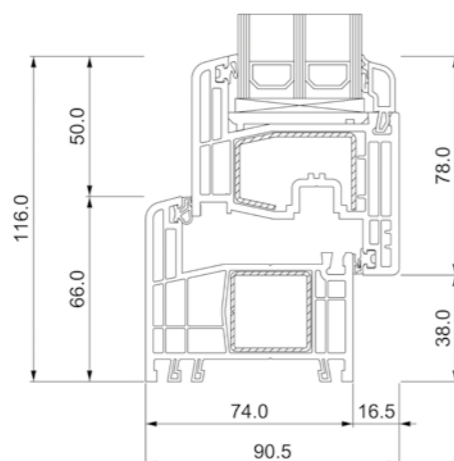

System Comfort s trojsklem

System Comfort – Dveře s hliníkovým prahem