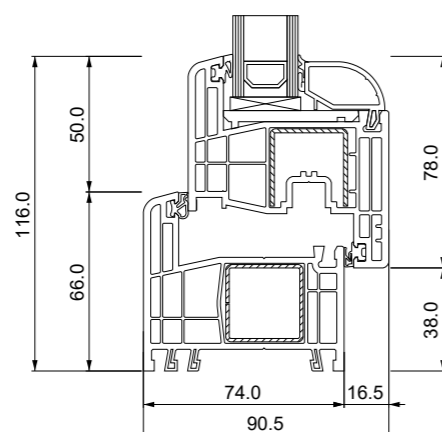

System Comfort s dvojsklem