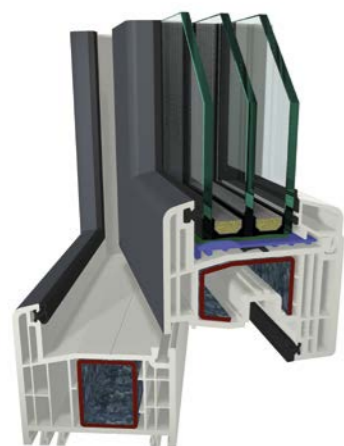

System Comfort s trojsklem

System Comfort – Dveře s hliníkovým prahem