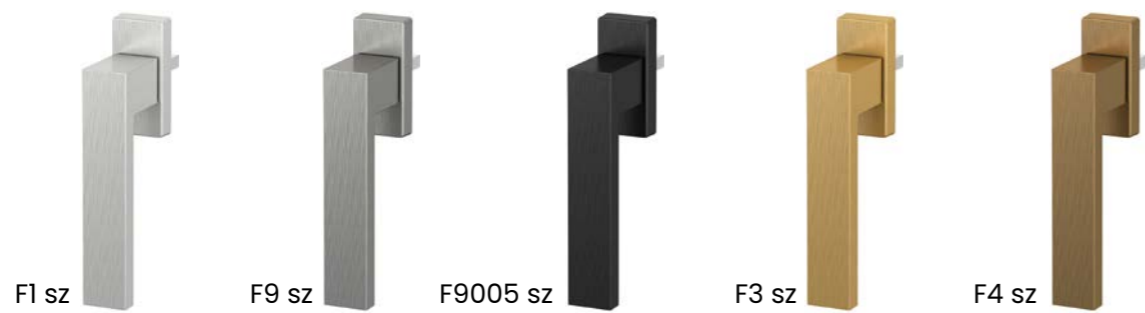

### Freestyle

Speciální kliky hrají zvláštní roli u posuvných systémů s "kyvnými" křídly a u oken otevíraných směrem ven, kde umožňují optimální a pohodlné ovládání.

**Dublin**

Volitelně s klíčem/tlačítkem

Dostupné barvy:

Pískované:

Kartáčované:

**ALU**

Volitelně s klíčem/tlačítkem

Dostupné barvy: