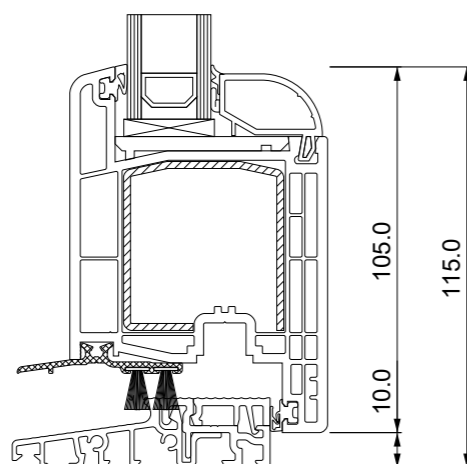

- ✓ Tepelná izolace díky šesti komorám v rámu i křídle
- ✓ Snadná údržba díky velkému a hladkému povrchu
- ✓ Možnost použití metody STV – lepení skla na křídlo, umožňující projektování větších konstrukcí