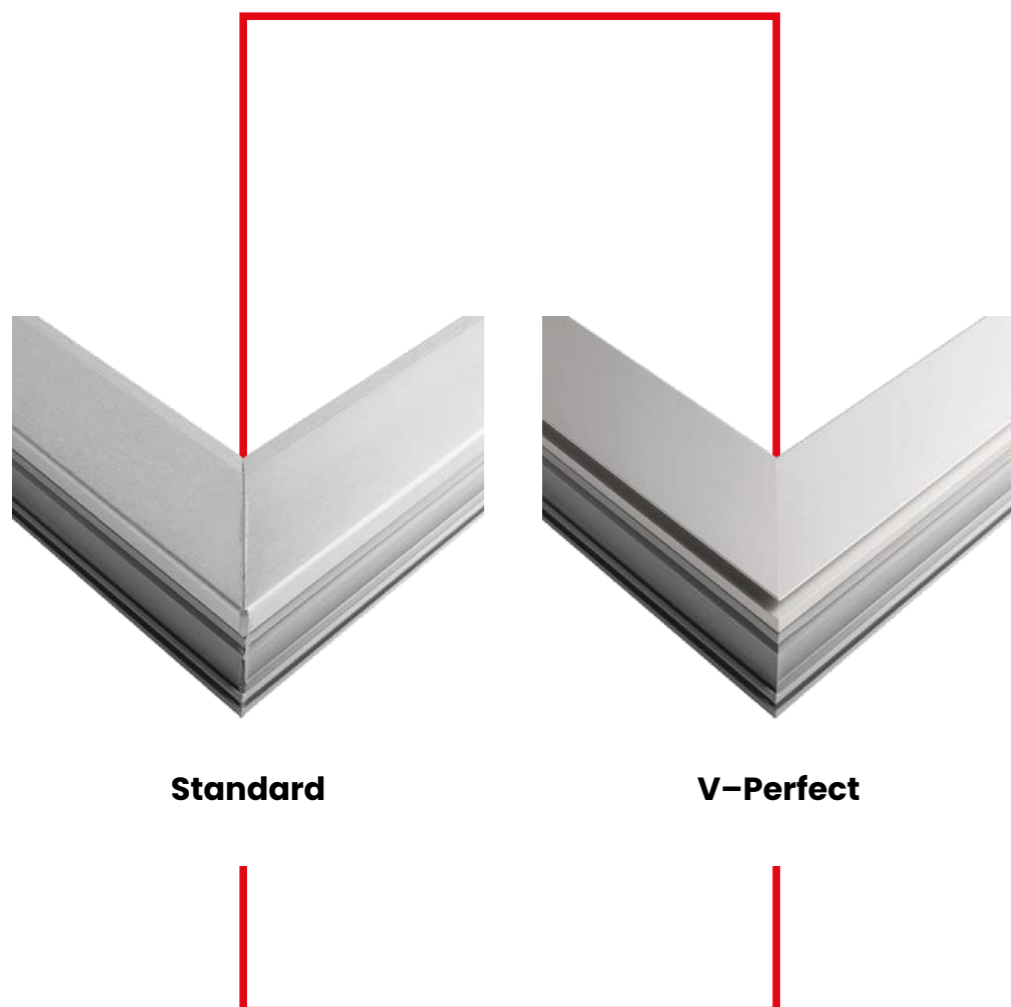

## V-Perfect svár

Inovativní a stylová technologie spojování profilů, která plně využívá jejich potenciál.

Díky tomu je estetika spojů na zcela jiné úrovni.

Naše plastová okna se tak dostávají na cestu nových architektonických možností.