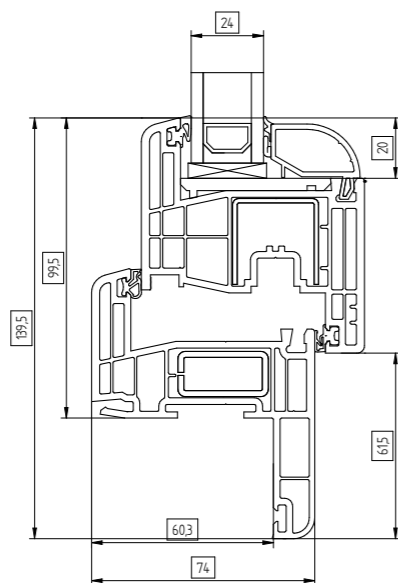

**System Comfort s balíčkem 2 skel  
(renovační profil)**

35 mm

40 mm

65 mm

Renovační profily jsou ideálním řešením pro montáž oken bez nutnosti demontáže starých rámců.

Takové řešení skvělým způsobem snižuje riziko poškození fasády budovy a zároveň urychluje dobu výměny oken.