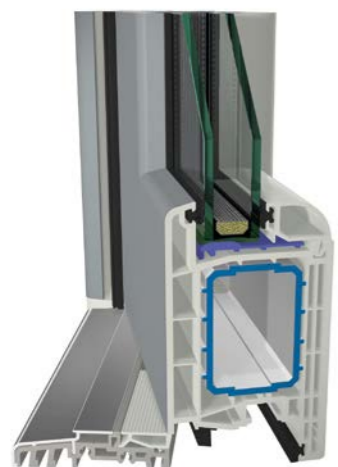

- ✓ Tepelná izolace díky šesti komorám v rámu i křídle
- ✓ Snadná údržba díky velkému a hladkému povrchu
- ✓ Možnost použití metody STV – lepení skla na křídlo, umožňující projektování větších konstrukcí