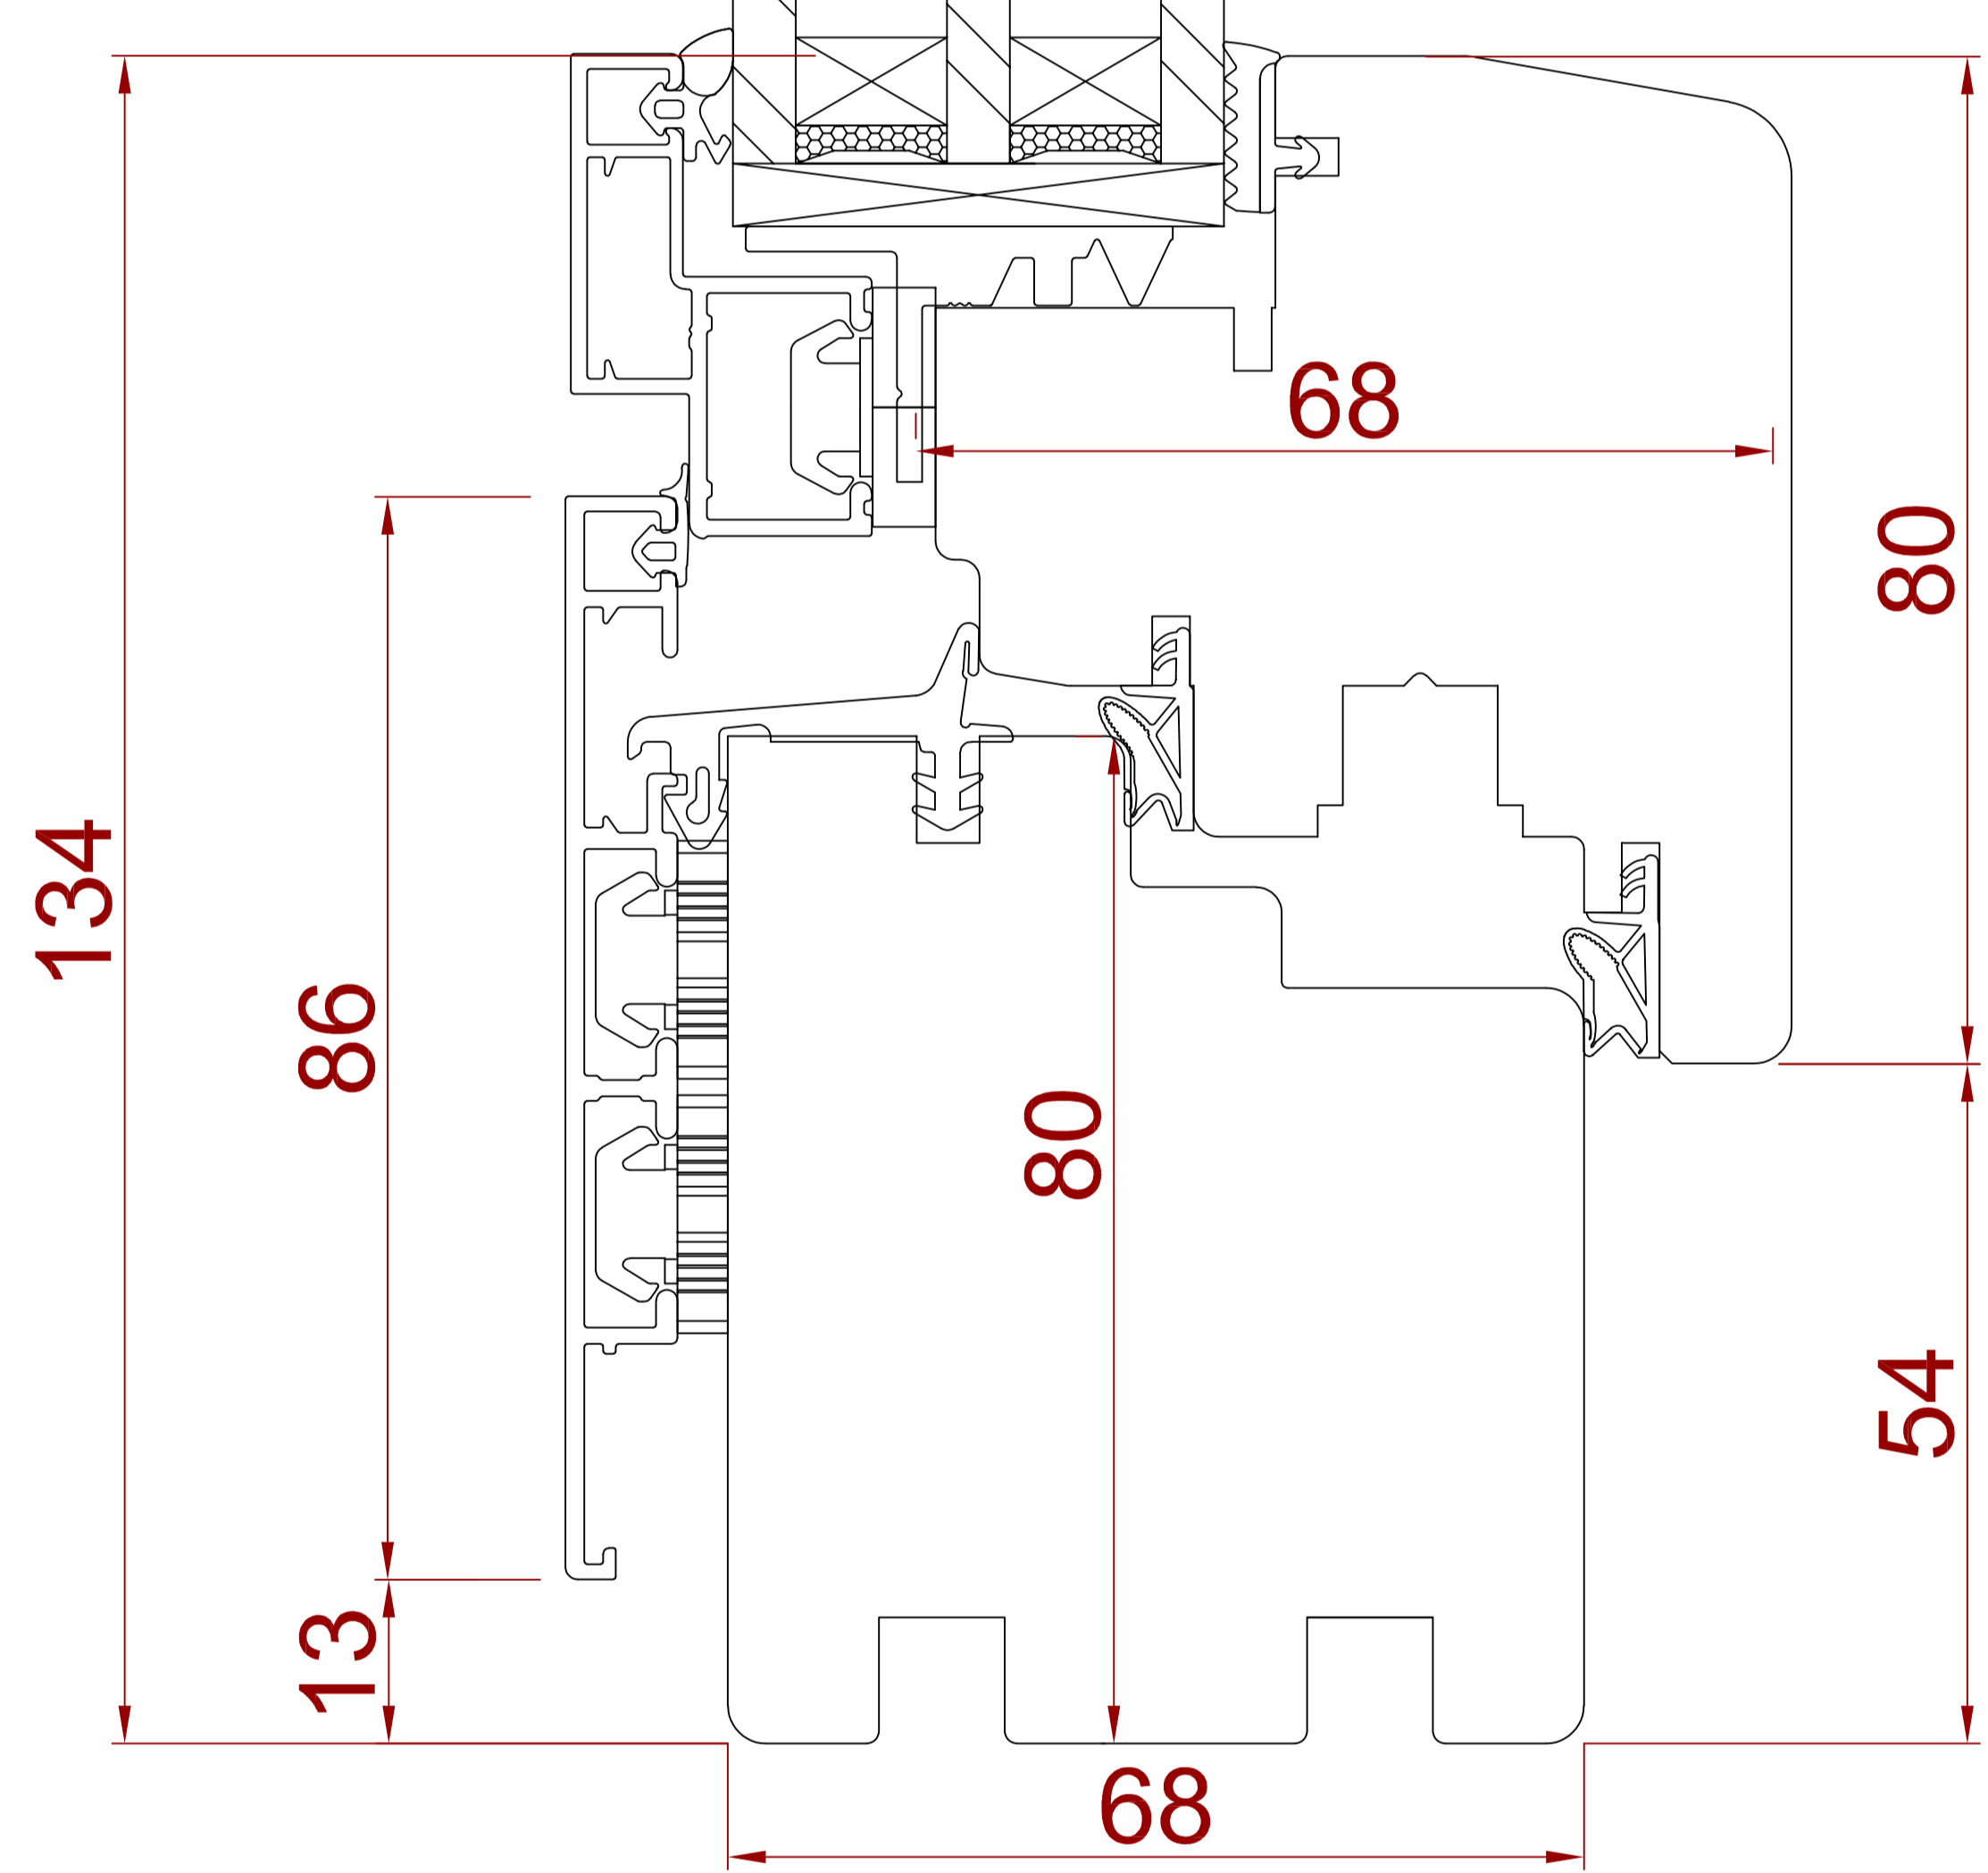

SYSTEM IV 68 DREWNO-ALUMINIUM QUADRAT FB

PRZEKRÓJ B

PRZEKRÓJ D

IV 68 DREWNO - ALUMINIUM QUADRAT FB  
SŁUPEK RUCHOMY

PRZEKRÓJ A

PRZEKRÓJ C