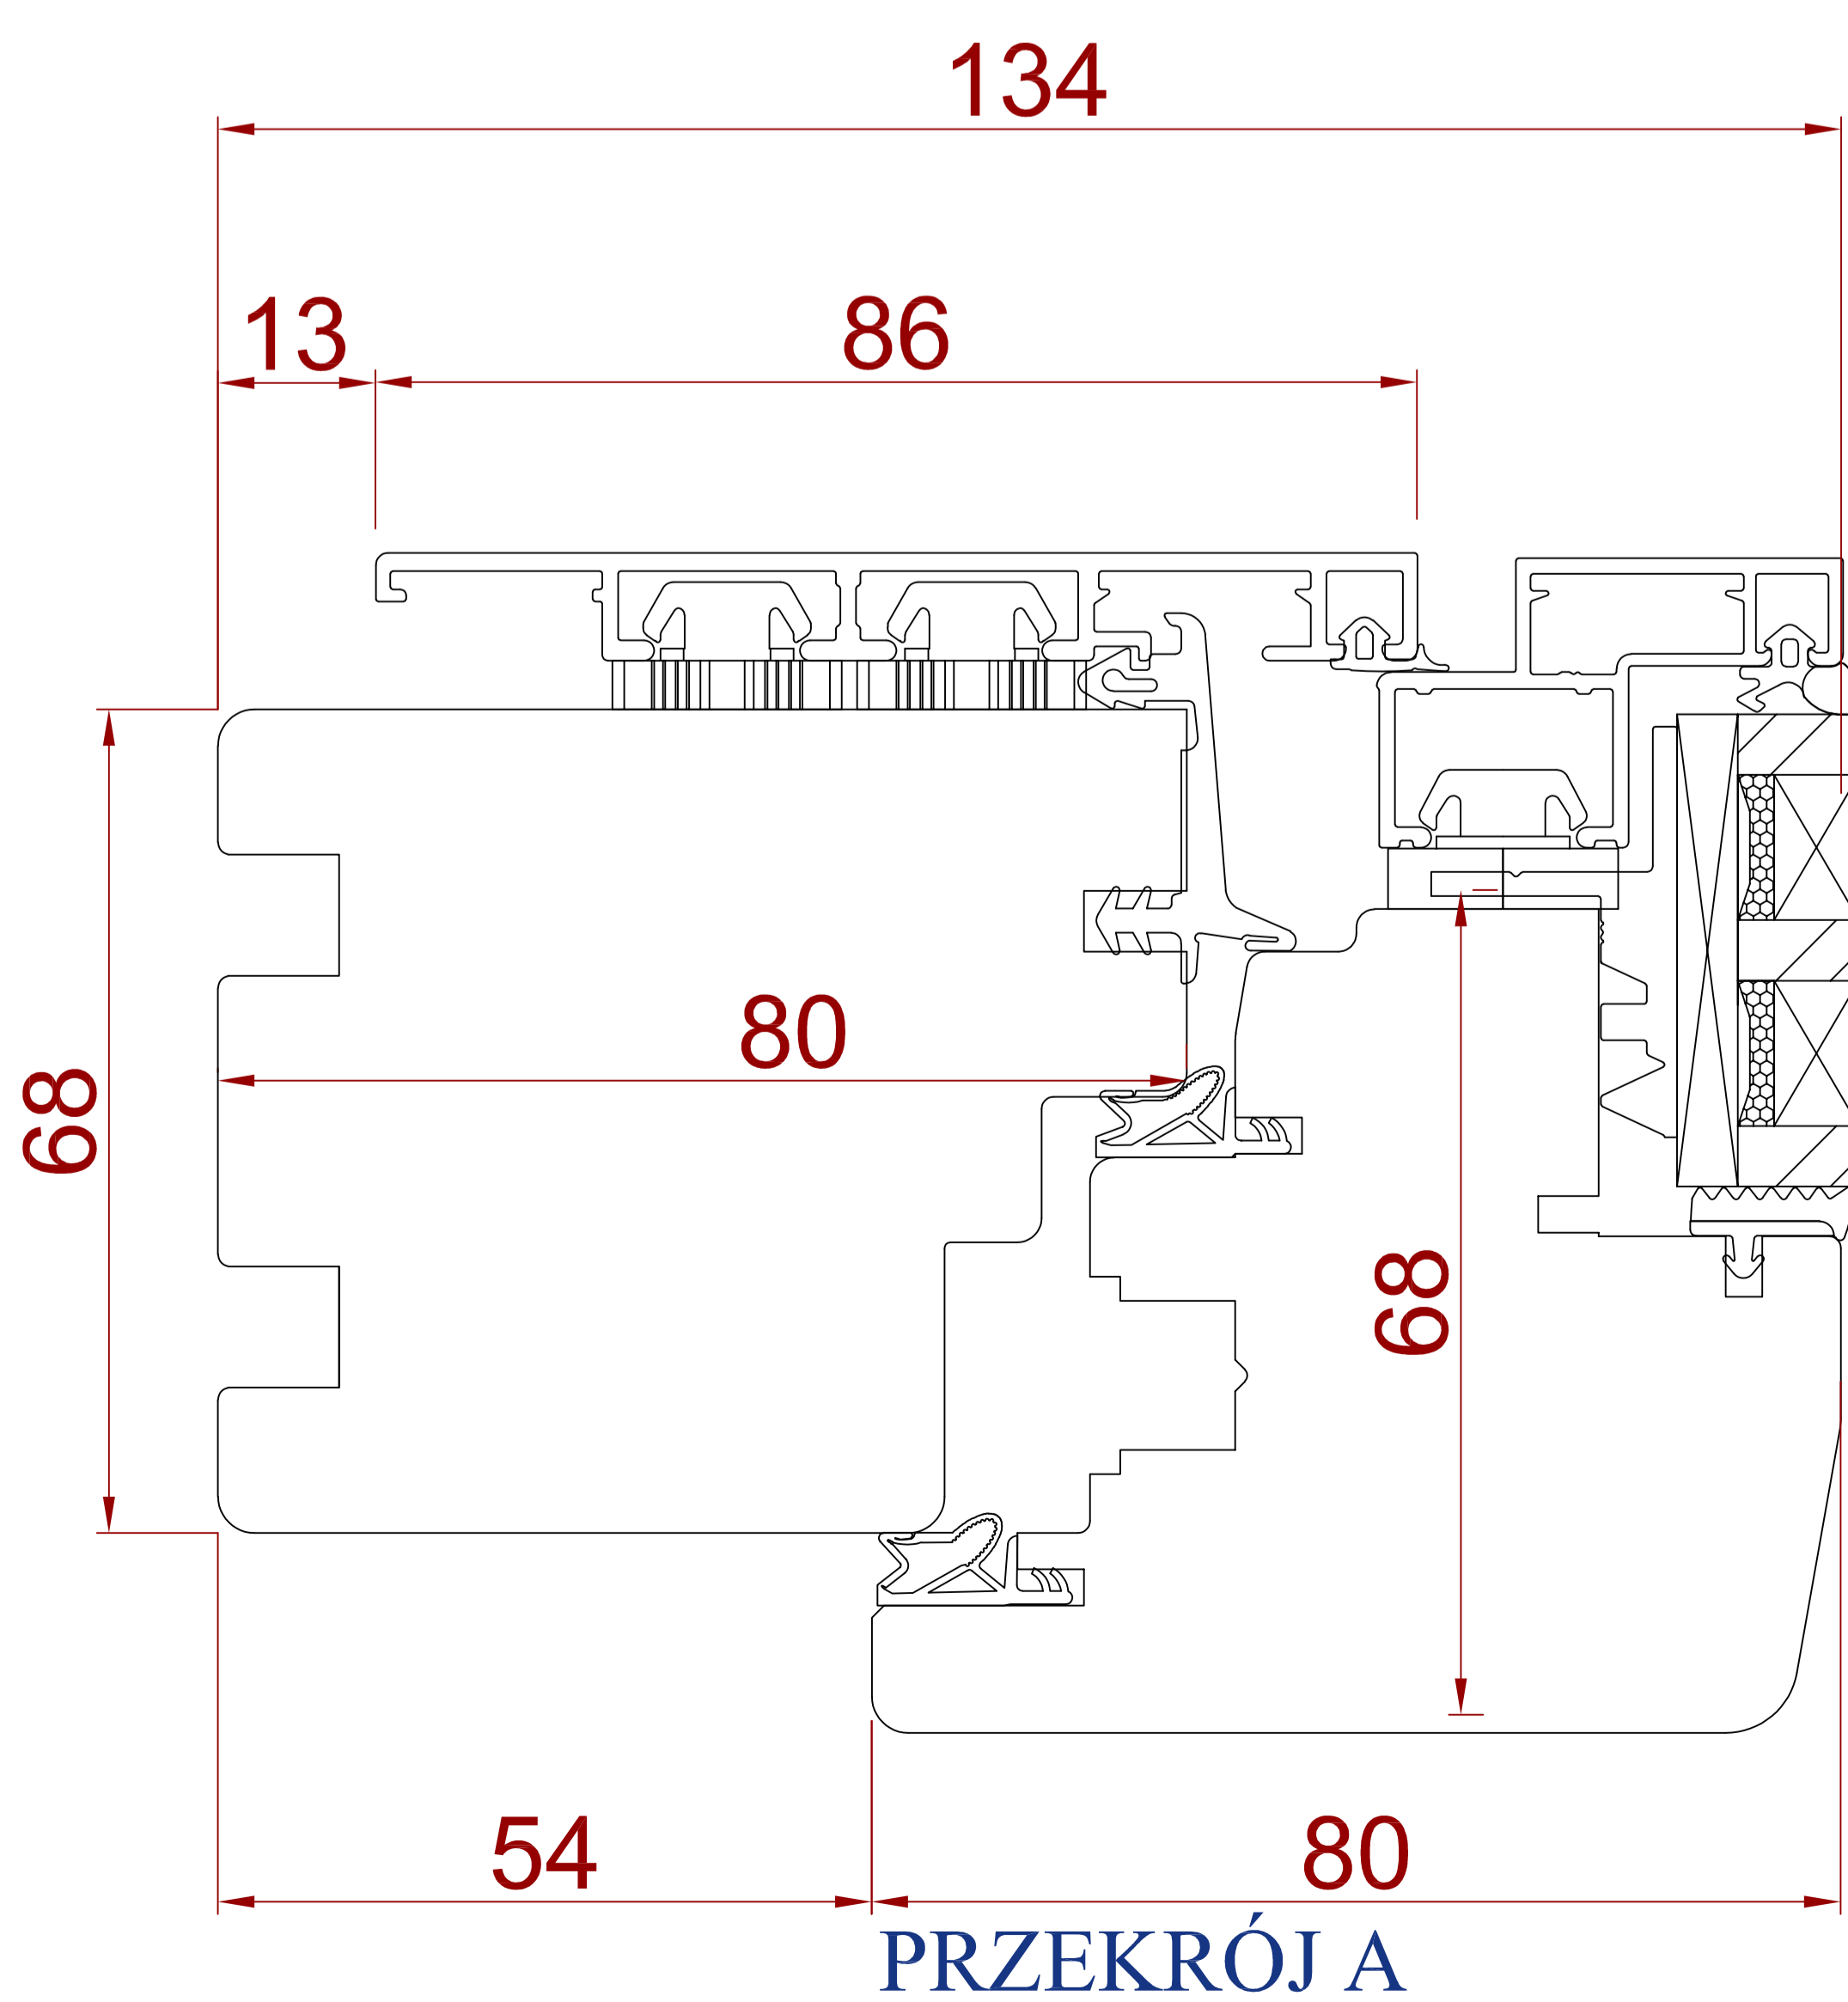

SYSTEM IV 68 DREWNO-ALUMINIUM QUADRAT FB

PRZEKRÓJ B

PRZEKRÓJ D

IV 68 DREWNO - ALUMINIUM QUADRAT FB  
SŁUPEK RUCHOMY

PRZEKRÓJ A

PRZEKRÓJ C