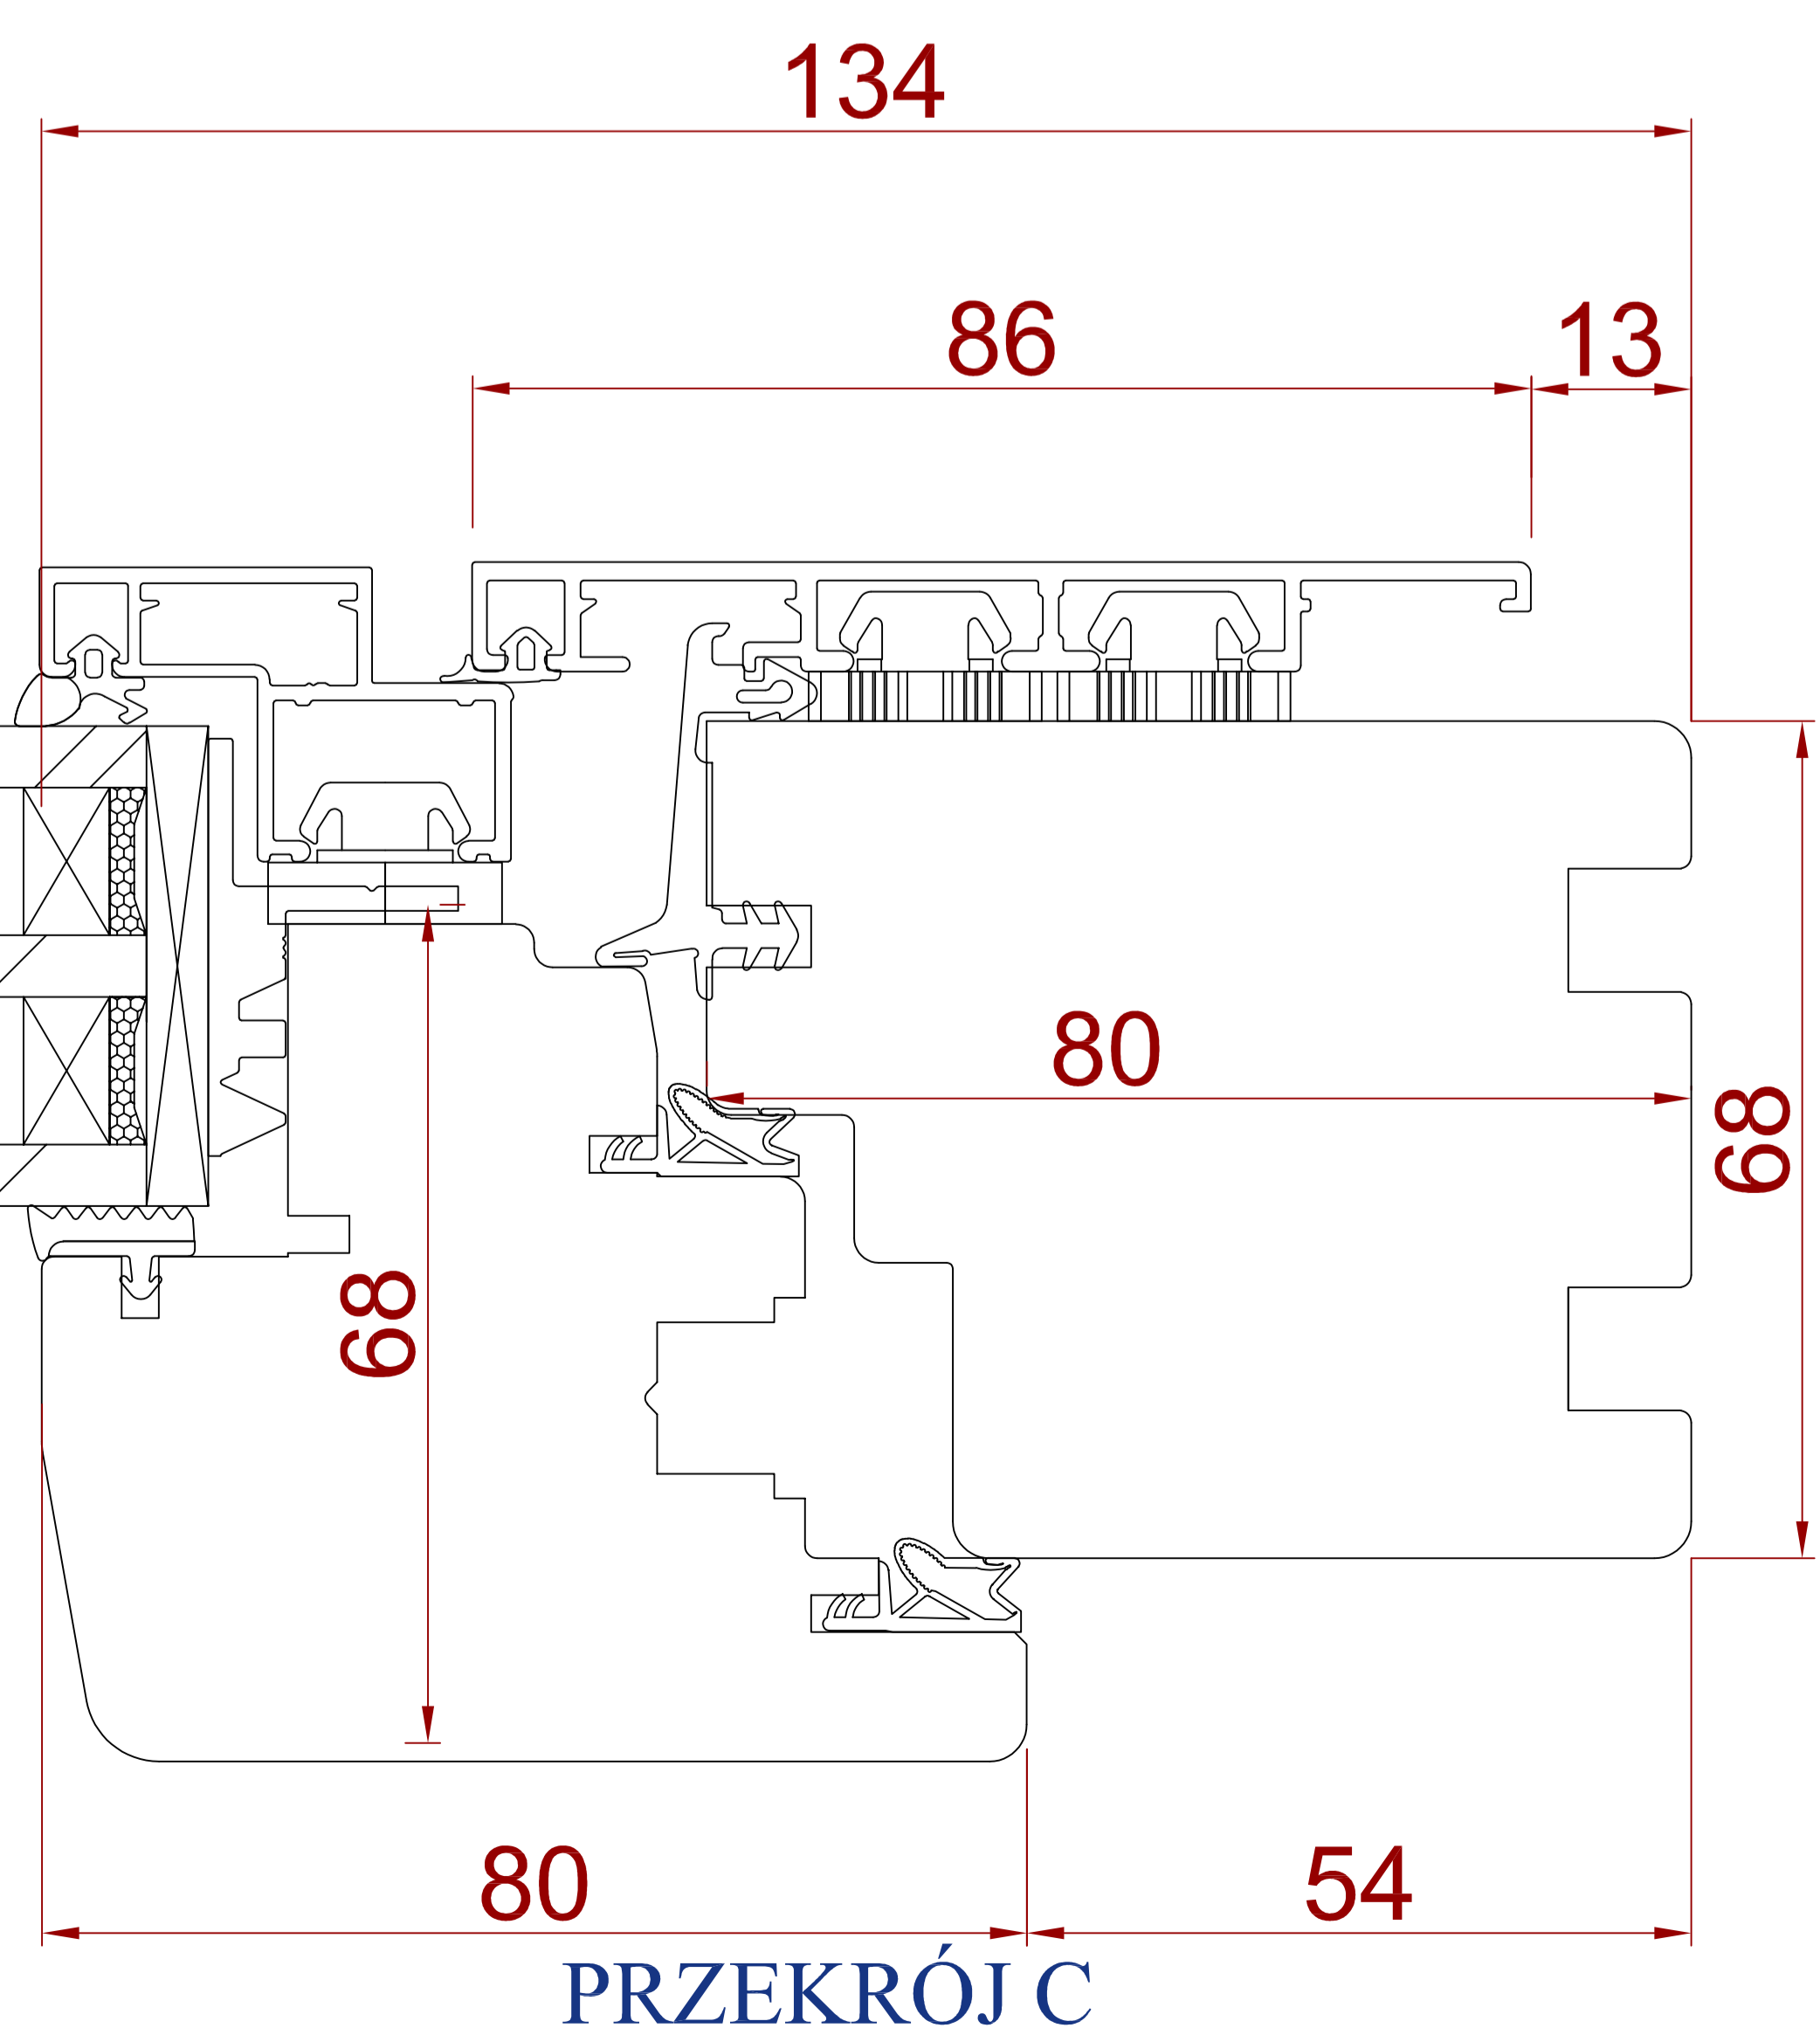

SYSTEM IV 68 DREWNO-ALUMINIUM QUADRAT FB

PRZEKRÓJ B

PRZEKRÓJ D

IV 68 DREWNO - ALUMINIUM QUADRAT FB  
SŁUPEK RUCHOMY

PRZEKRÓJ A

PRZEKRÓJ C