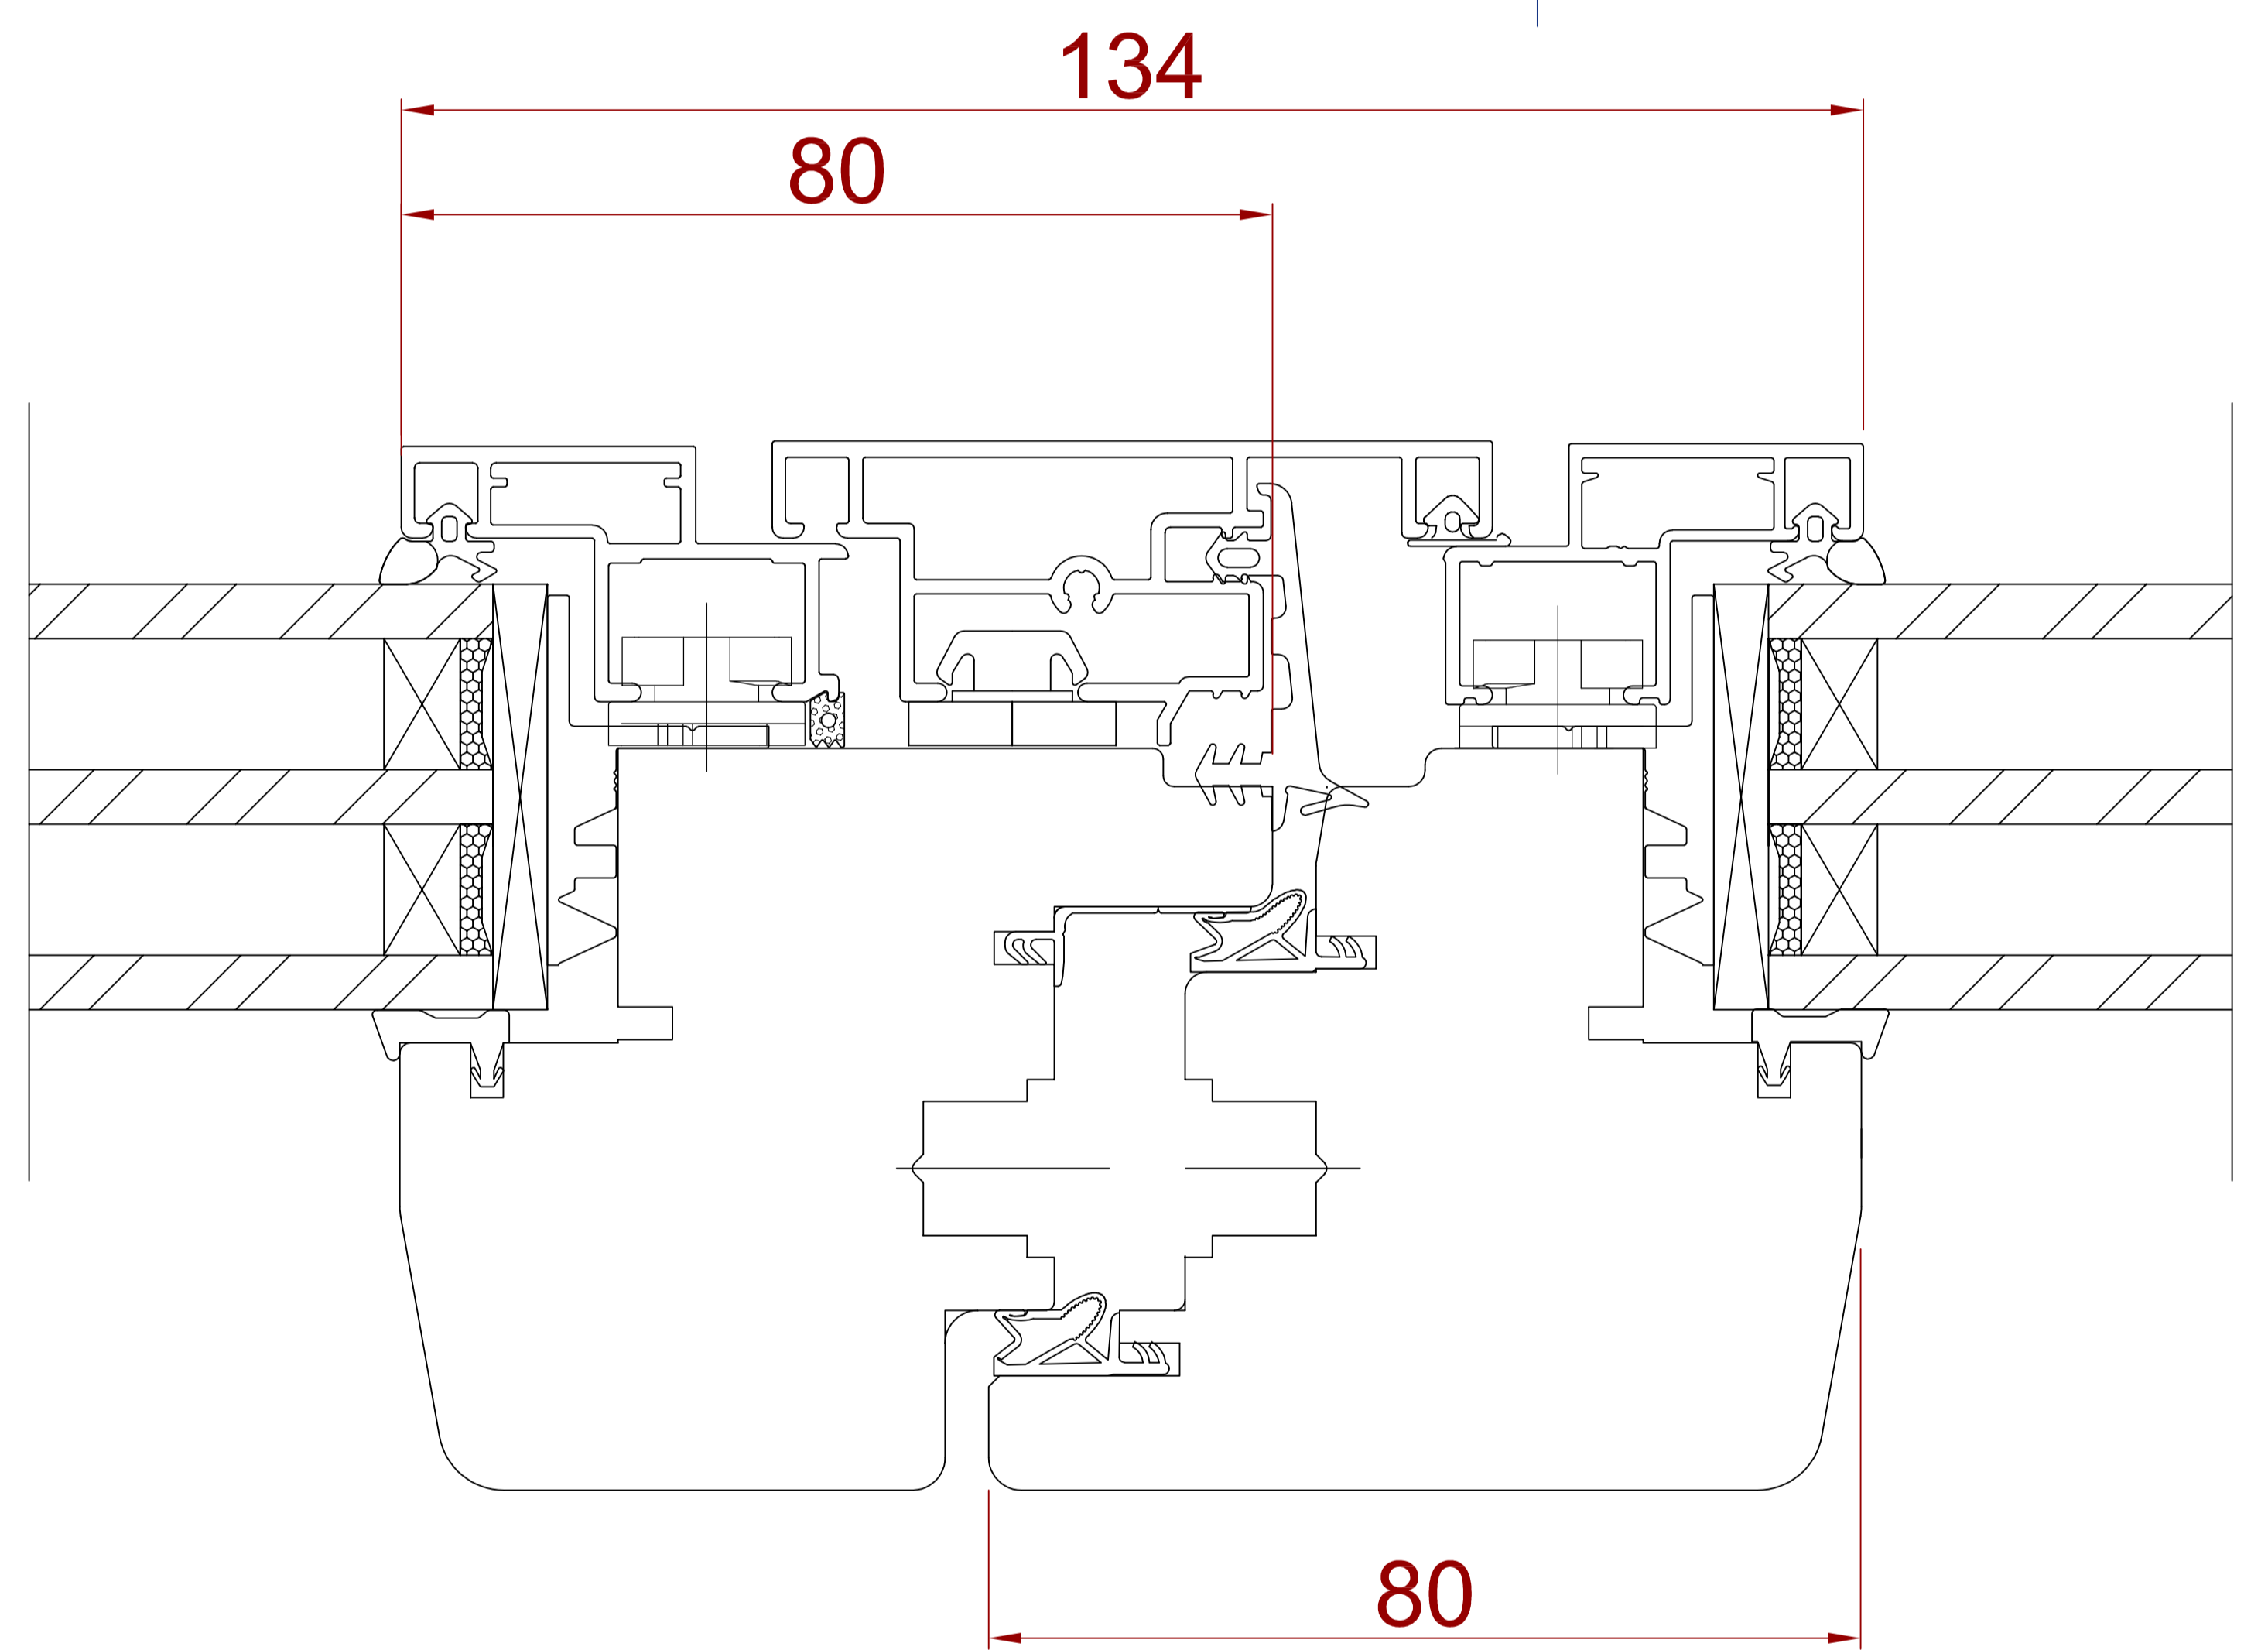

SYSTEM IV 68 DREWNO-ALUMINIUM QUADRAT FB

PRZEKRÓJ B

PRZEKRÓJ D

IV 68 DREWNO - ALUMINIUM QUADRAT FB  
SŁUPEK RUCHOMY

PRZEKRÓJ A

PRZEKRÓJ C