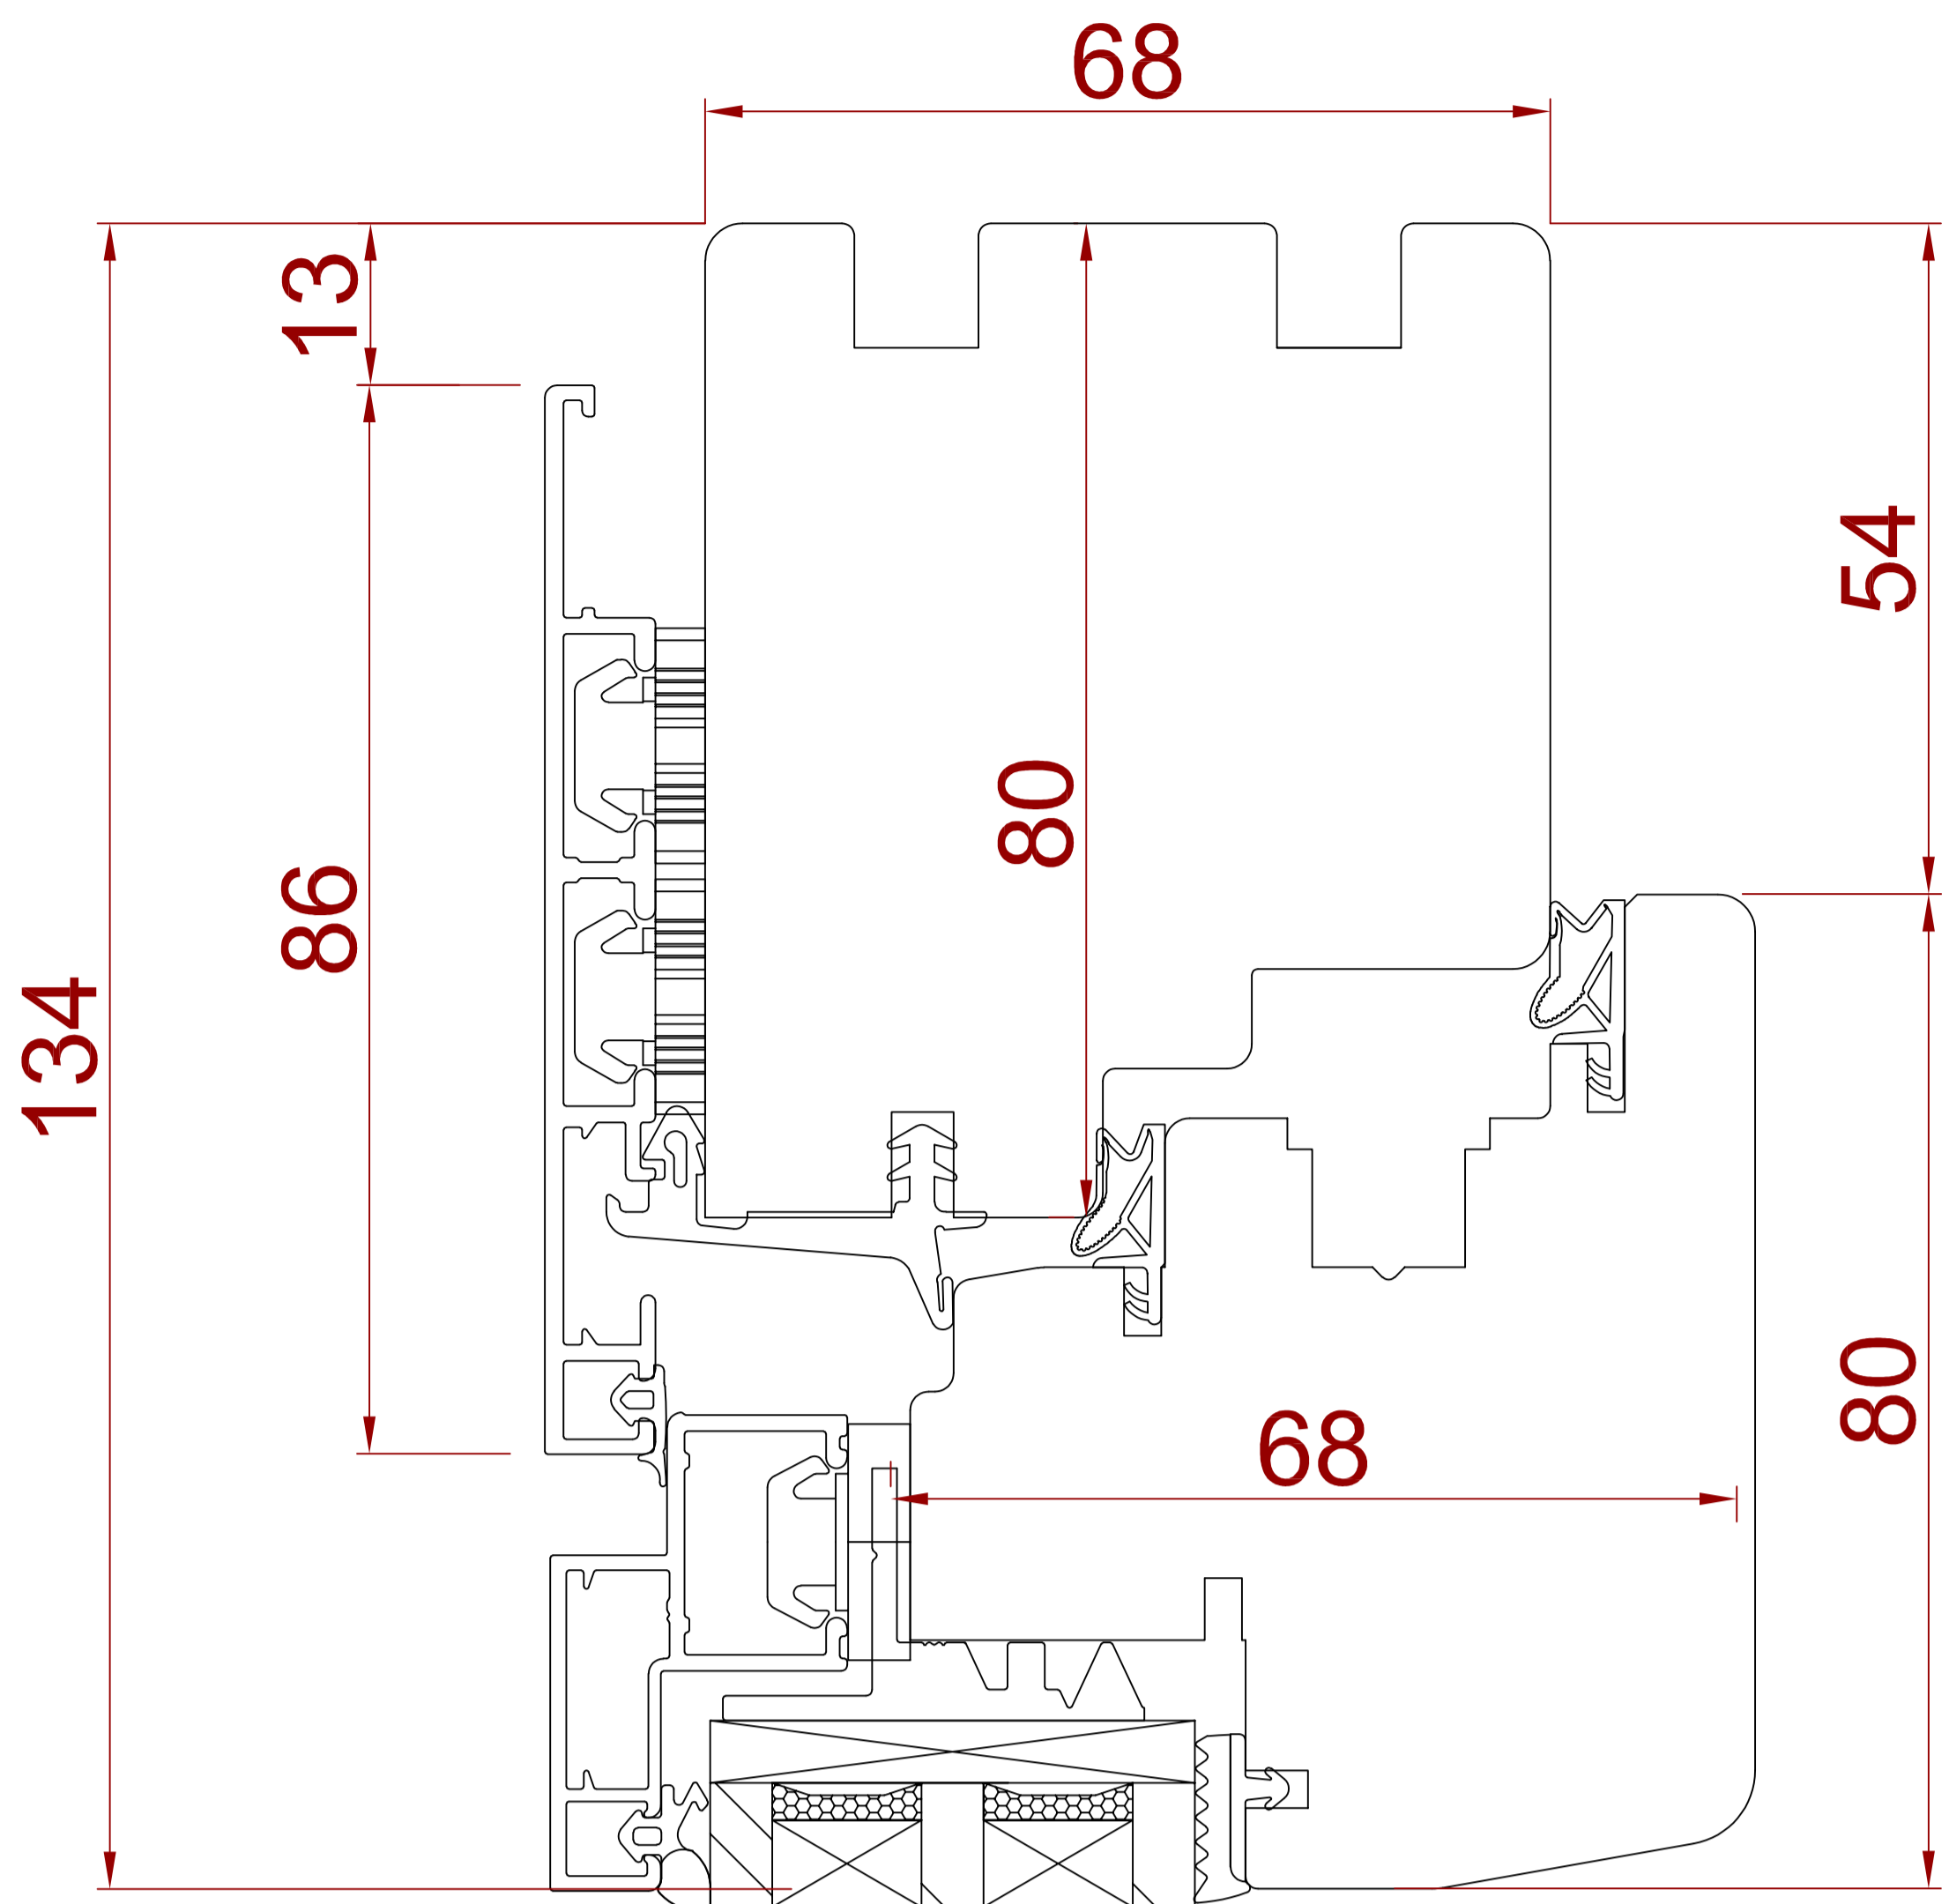

SYSTEM IV 68 DREWNO-ALUMINIUM QUADRAT FB

PRZEKRÓJ B

PRZEKRÓJ D

IV 68 DREWNO - ALUMINIUM QUADRAT FB  
SŁUPEK RUCHOMY

PRZEKRÓJ A

PRZEKRÓJ C