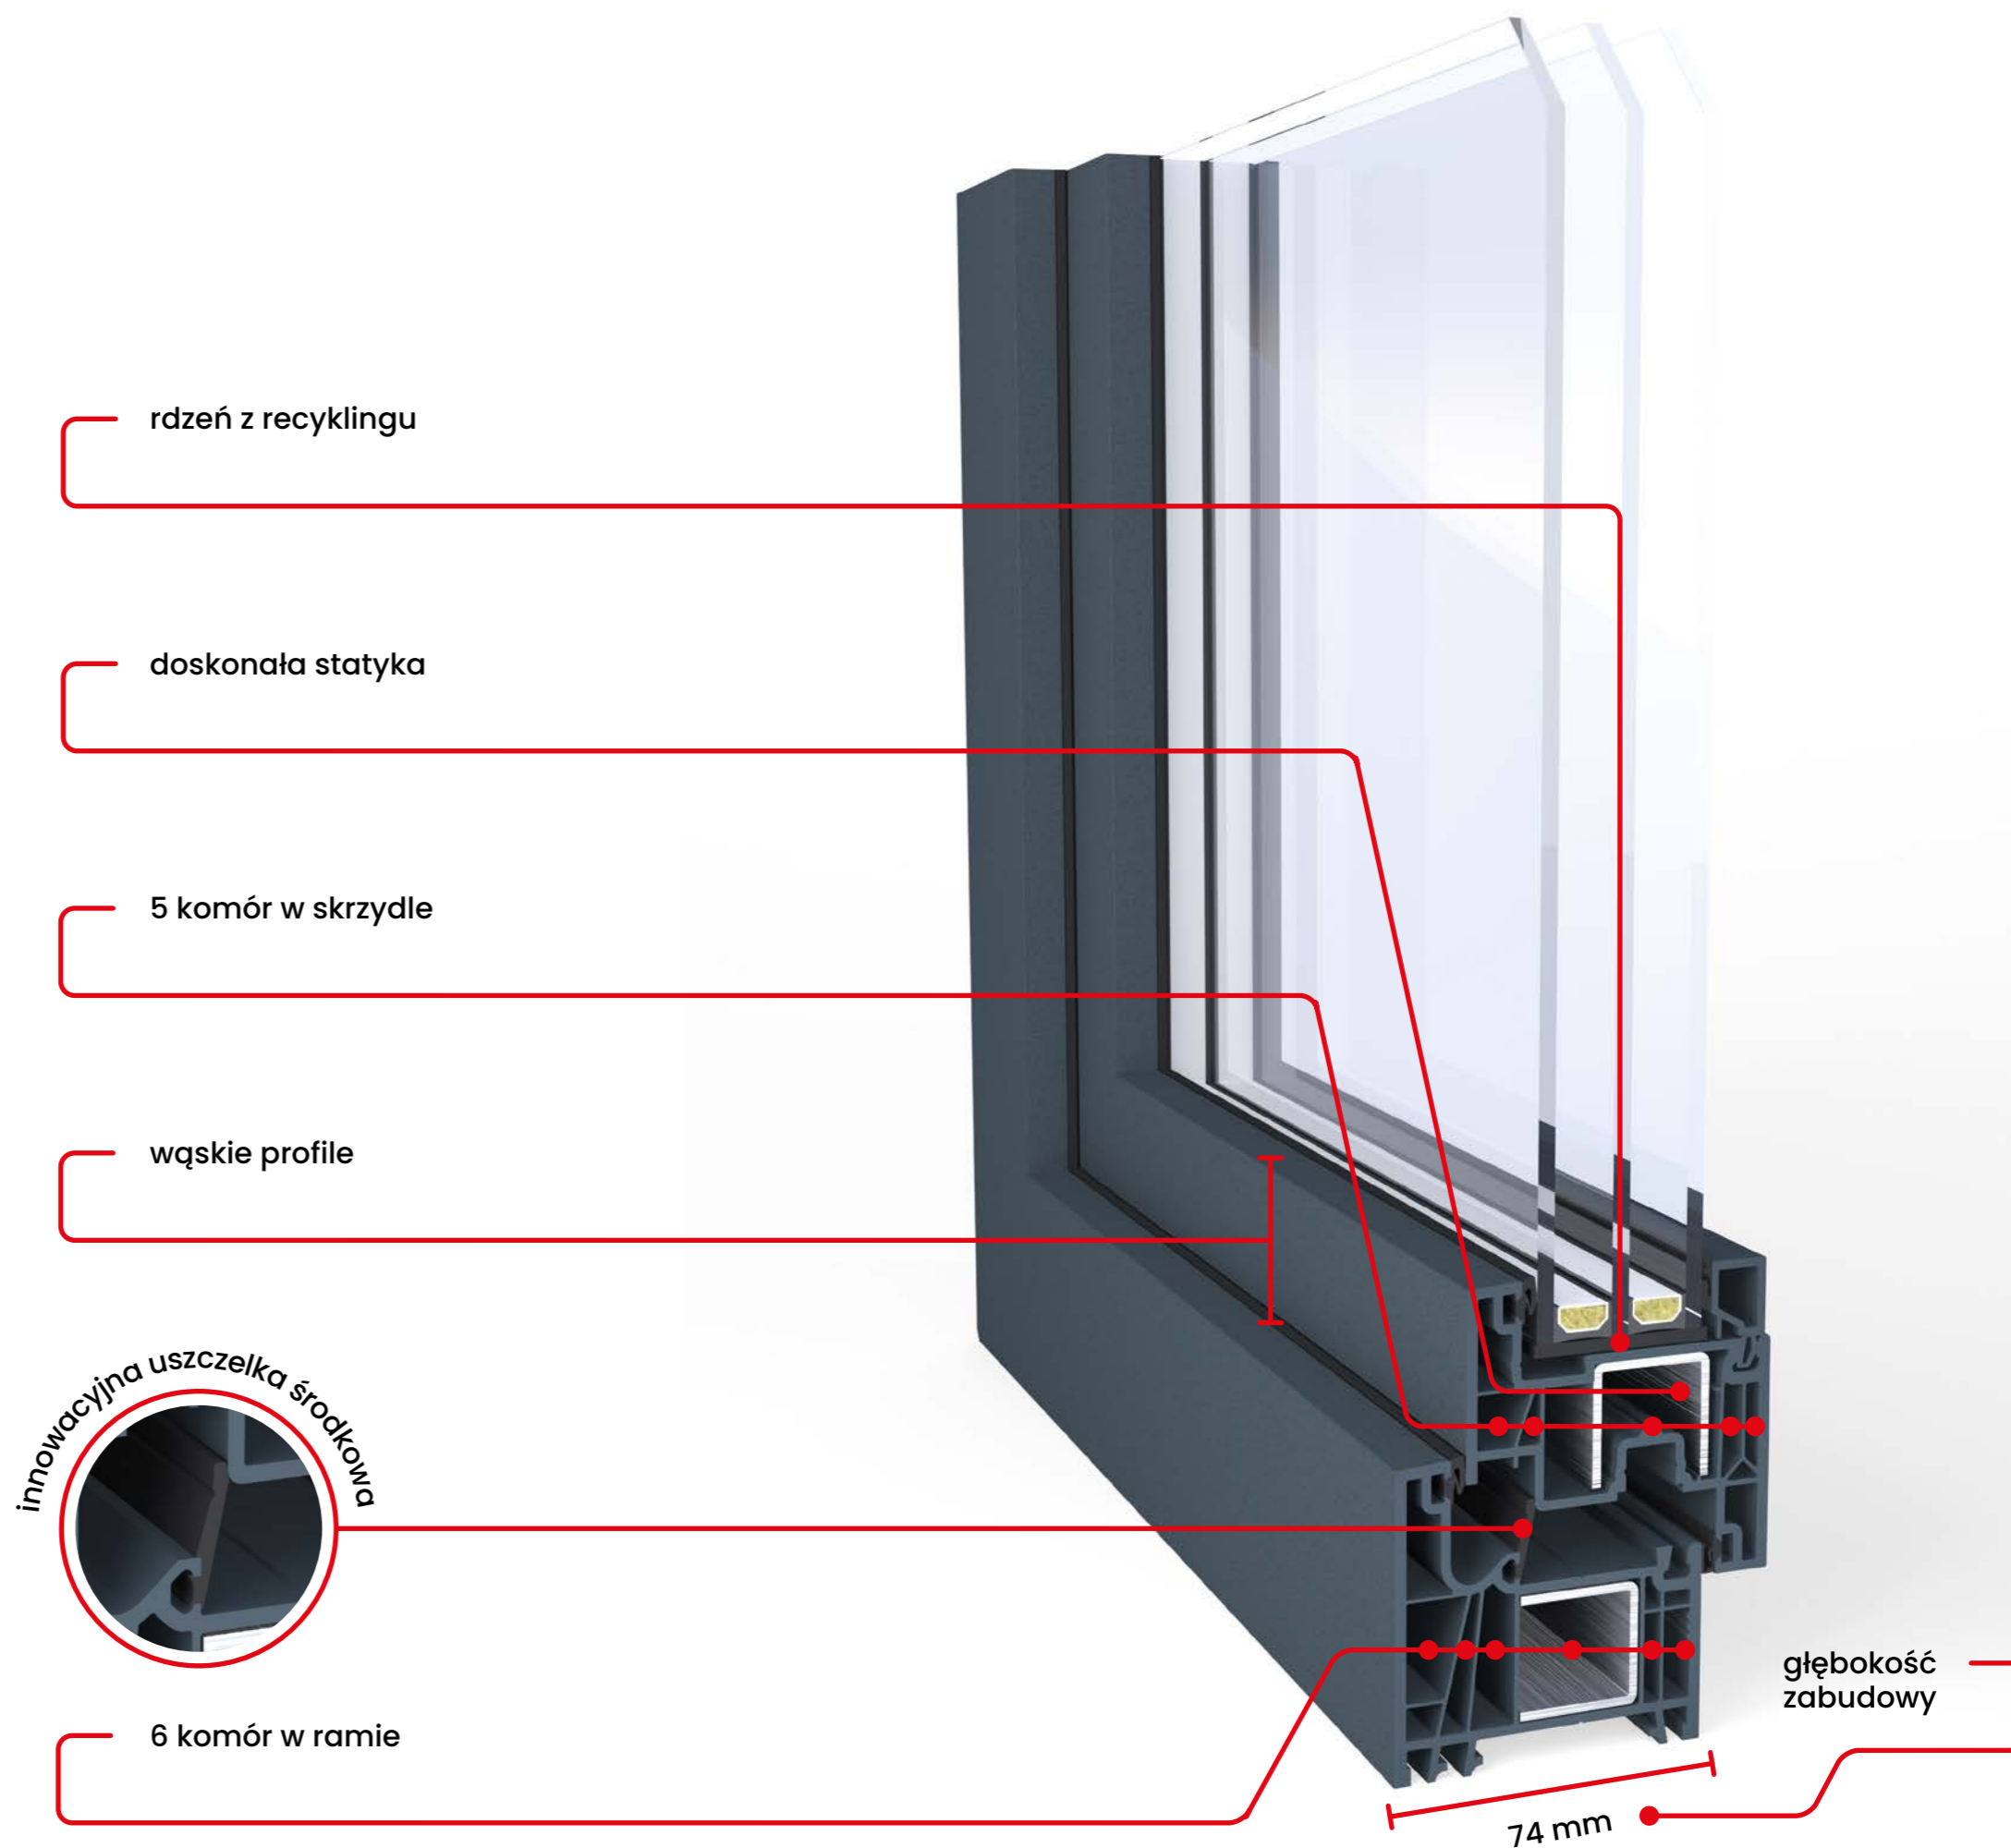

### Cała magia tkwi w prostocie

A dokładnie w prostych, wyrazistych konturach naszego nowego systemu **Q4 LINE**. To właśnie one nadają współczesnego wdzięku konstrukcji. Niska wysokość złożenia ościeżnicy i skrzydła zwiększa ilość światła, dostającego się do wnętrza.

### Prosty, a zarazem wszechstronny

Nowy system przeznaczony jest do budowy okien, drzwi balkonowych i wejściowych. Może być zastosowany zarówno w obiektach nowobudowanych, jak i tych poddanych renowacji.

## Główne zalety:

- ochrona naturalnych zasobów – rdzeń profili wykonany z materiału powtórnie przetworzonego
- system przystosowany do budowy okien, drzwi wejściowych i drzwi balkonowych
- proste kontury od zewnętrznej i wewnętrznej strony okna
- wysoka stabilność, dzięki optymalnym wzmocnieniom stalowym
- możliwość zastosowania w obiektach nowobudowanych oraz poddanych renowacji
- obszerna paleta oklein – w tym gładkich i matowych
- możliwość wykończenia ekskluzywnymi, drewnopodobnymi foliami RealWood®

# Wszędzie dobrze, ale w domu najcieplej

System Q4 LINE zapewnia bardzo dobre właściwości termoizolacji. 6 komór w ramie i 5 komór w skrzydle korzystnie wpływa na izolację cieplną. Natomiast specjalne, środkowe uszczelnienie stanowi skuteczną blokadę dla przepływu ciepła.