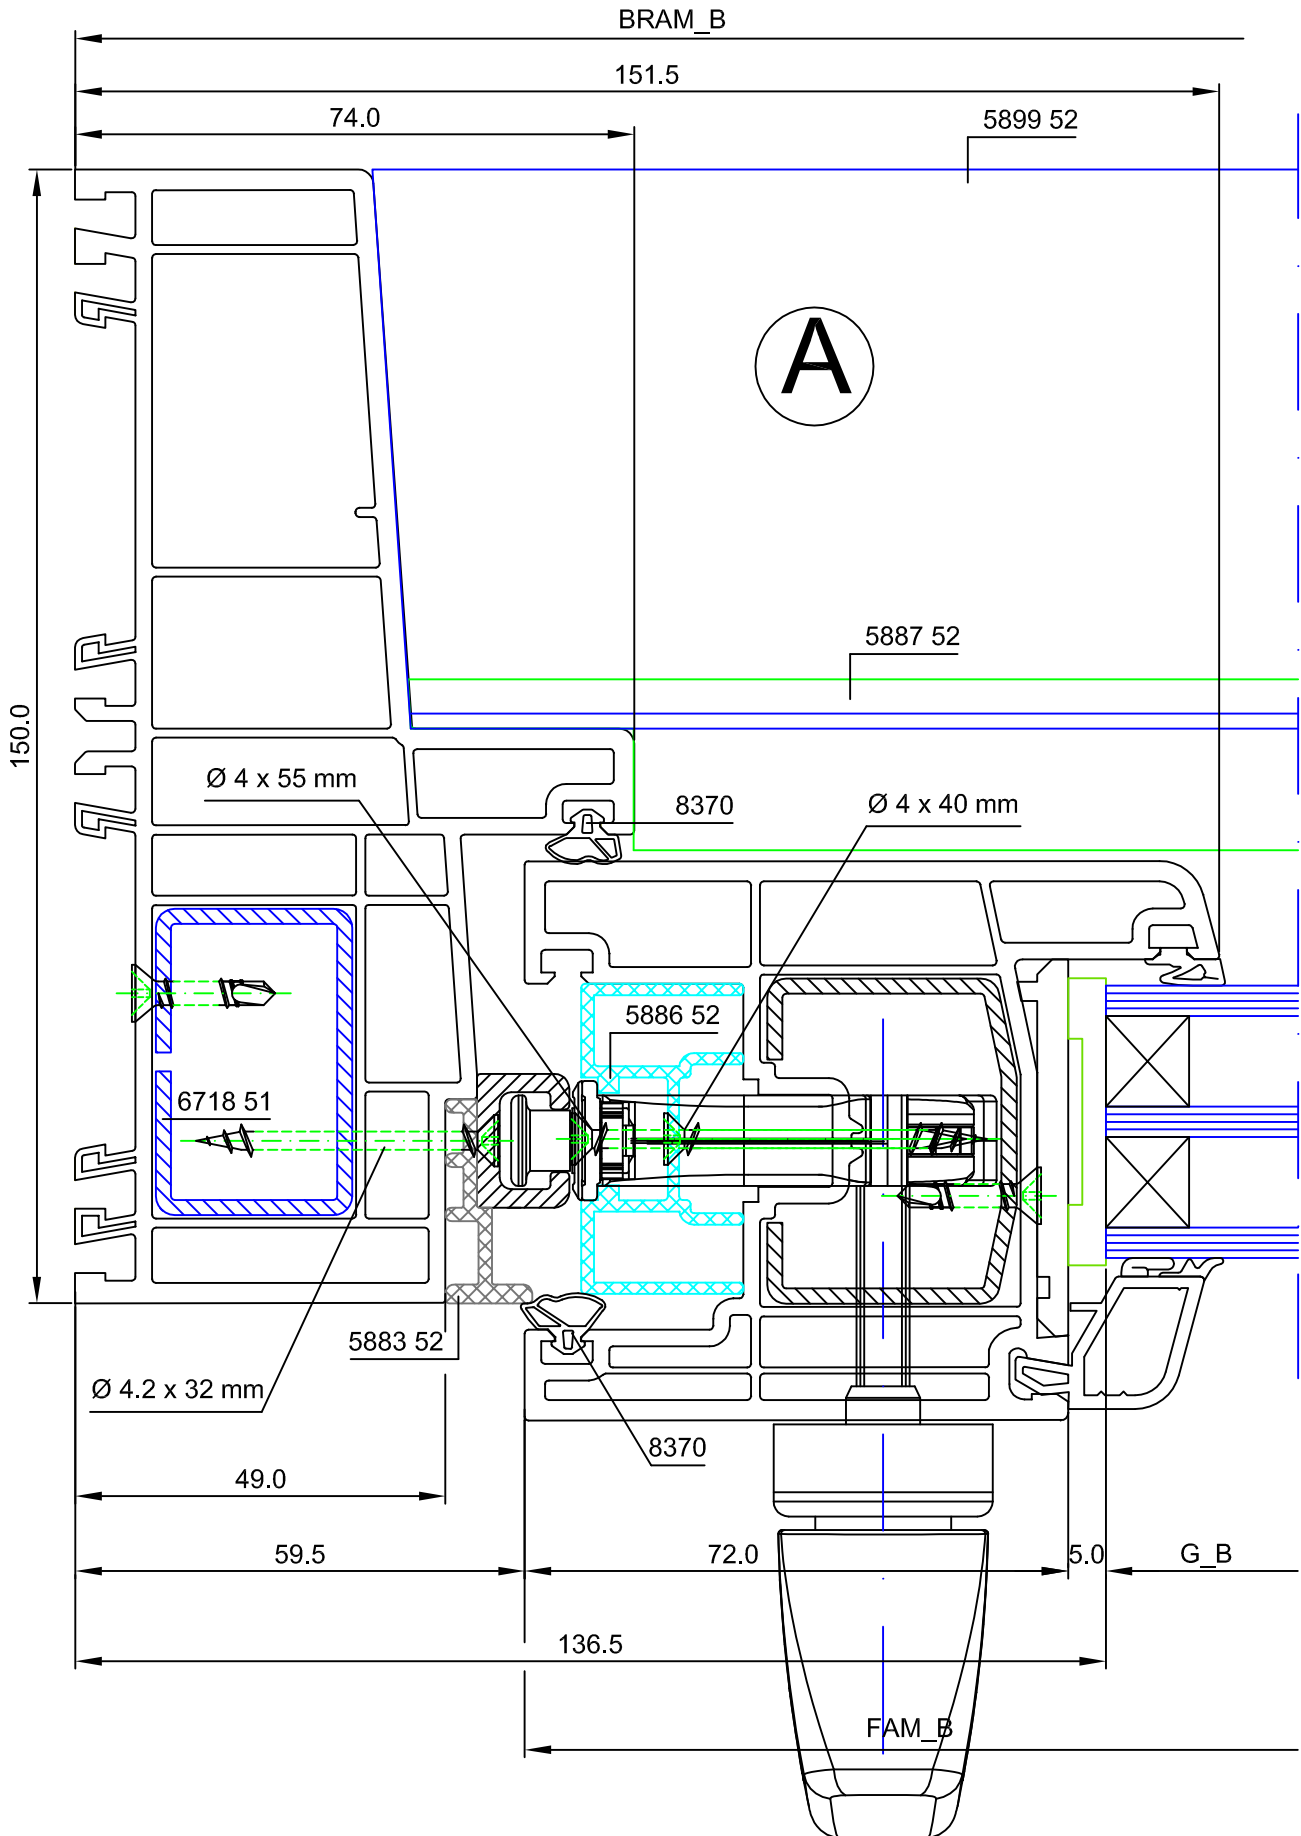

# GEALAN SMOOVIO

**SCHNITT A-A**  
Schiebeflügel

**SCHNITT B-B**  
Design-Festflügel

# SCHNITT C-C

Ansicht raumseitig  
M-/-