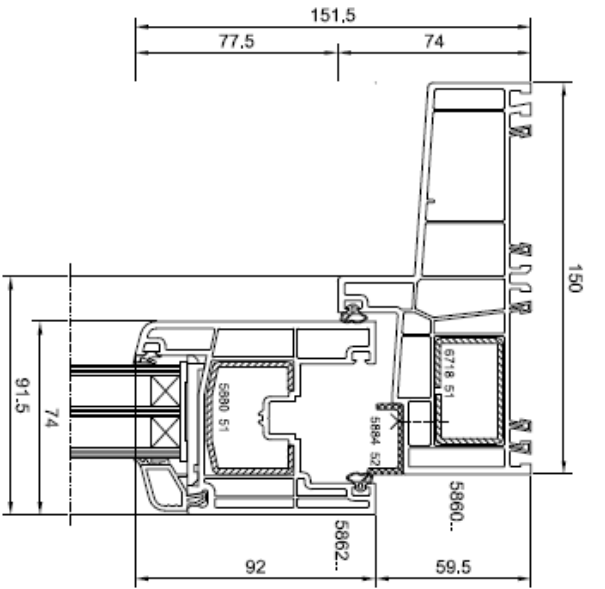

# GEALAN SMOOVIO

**SCHNITT A-A**  
Schiebeflügel

**SCHNITT B-B**  
Design-Festflügel

# SCHNITT C-C

Ansicht raumseitig  
M-/-