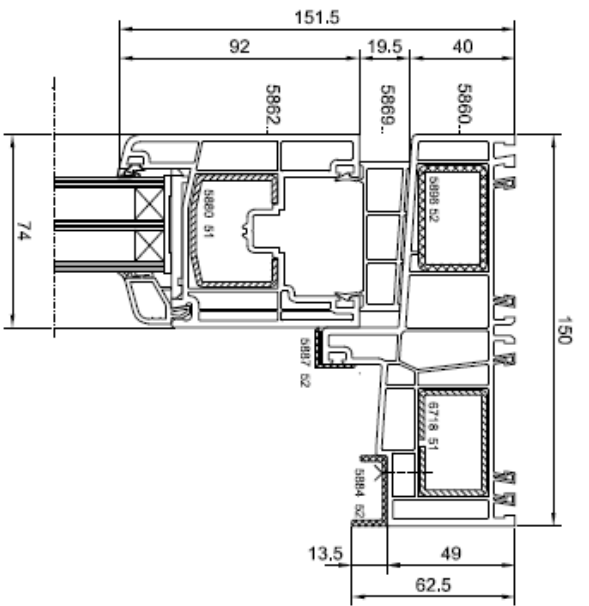

# GEALAN SMOOVIO

**SCHNITT A-A**  
Schiebeflügel

**SCHNITT B-B**  
Design-Festflügel

# SCHNITT C-C

Ansicht raumseitig  
M-/-