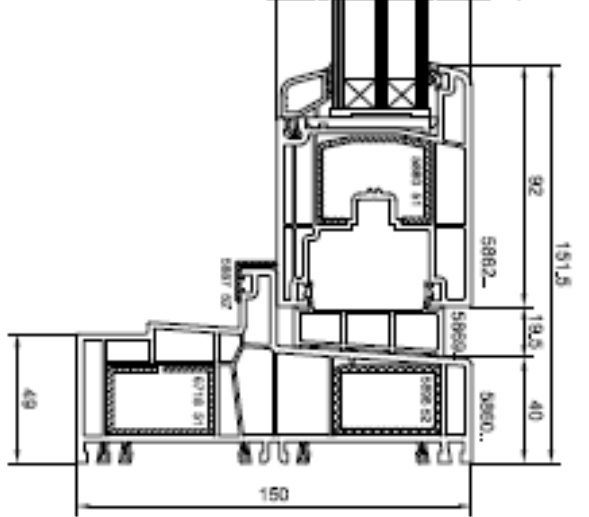

# GEALAN SMOOVIO

**SCHNITT A-A**  
Schiebeflügel

**SCHNITT B-B**  
Design-Festflügel

# SCHNITT C-C

Ansicht raumseitig  
M-/-