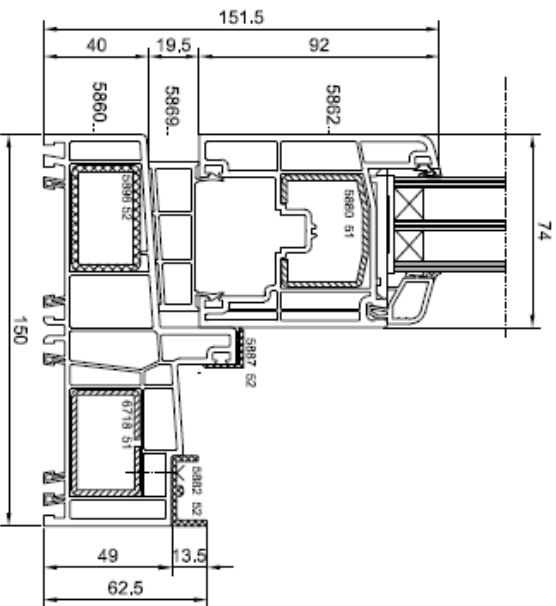

# GEALAN SMOOVIO

**SCHNITT A-A**  
Schiebeflügel

**SCHNITT B-B**  
Design-Festflügel

# SCHNITT C-C

Ansicht raumseitig  
M-/-