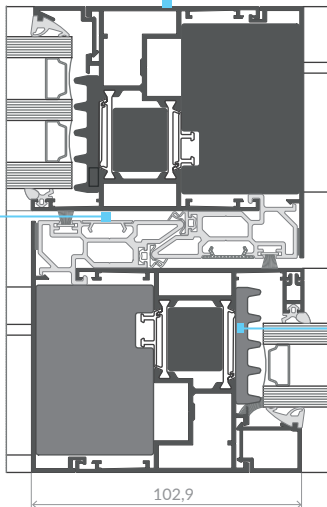

AS178HS PRO SLIM Przekrój przez drzwi przesuwne na poziomie posadzki

Możliwość szklenia
od strony zewnętrznej

Niewidoczny
wkład mocujący

Izolatory
termiczne
nowej
generacji

AS178HS PRO SLIMPrzekrój przez labirynt środkowy

AS178HS PRO SLIM Variant slim-line