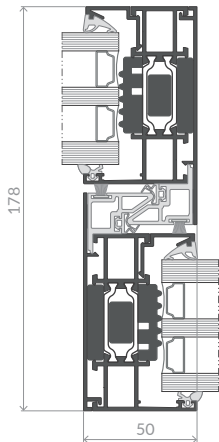

AS178HS PRO SLIM Przekrój przez drzwi przesuwne na poziomie posadzki

Możliwość szklenia
od strony zewnętrznej

Niewidoczny
wkład mocujący

Izolatory
termiczne
nowej
generacji

AS178HS PRO SLIMPrzekrój przez labirynt środkowy

AS178HS PRO SLIM Variant slim-line